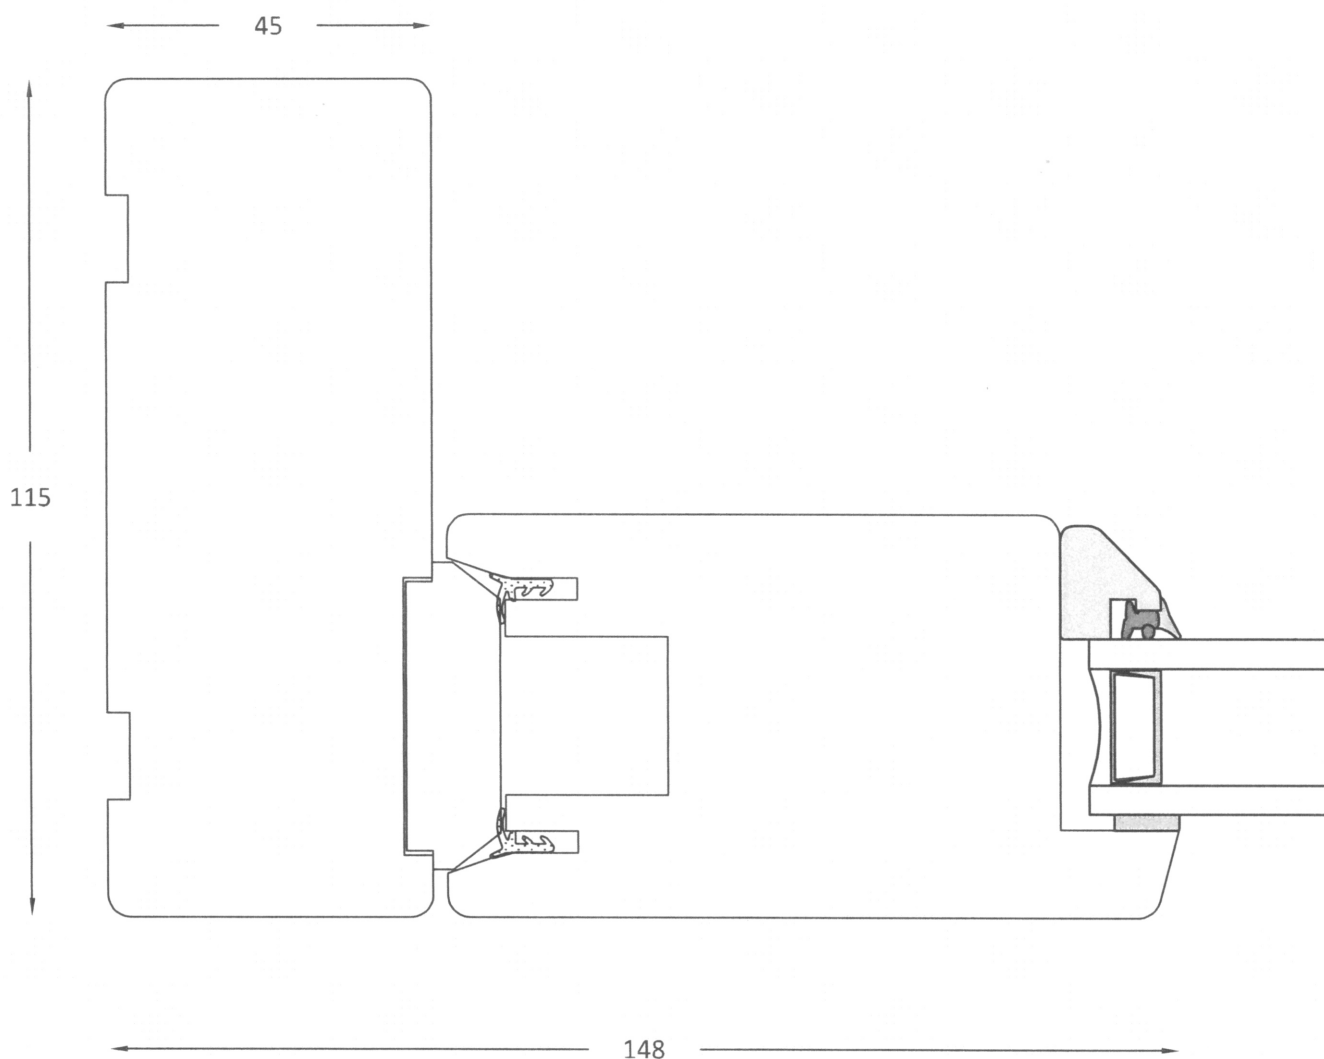

# Modern - fyrretræ

skjern  
vinduer

Hæveskydedør Type 10  
Sidekarm med ramme, gående

Profil : Modern  
Tegning : HS-5  
Oprettet : 28-02-13  
Rev.nr. : 02