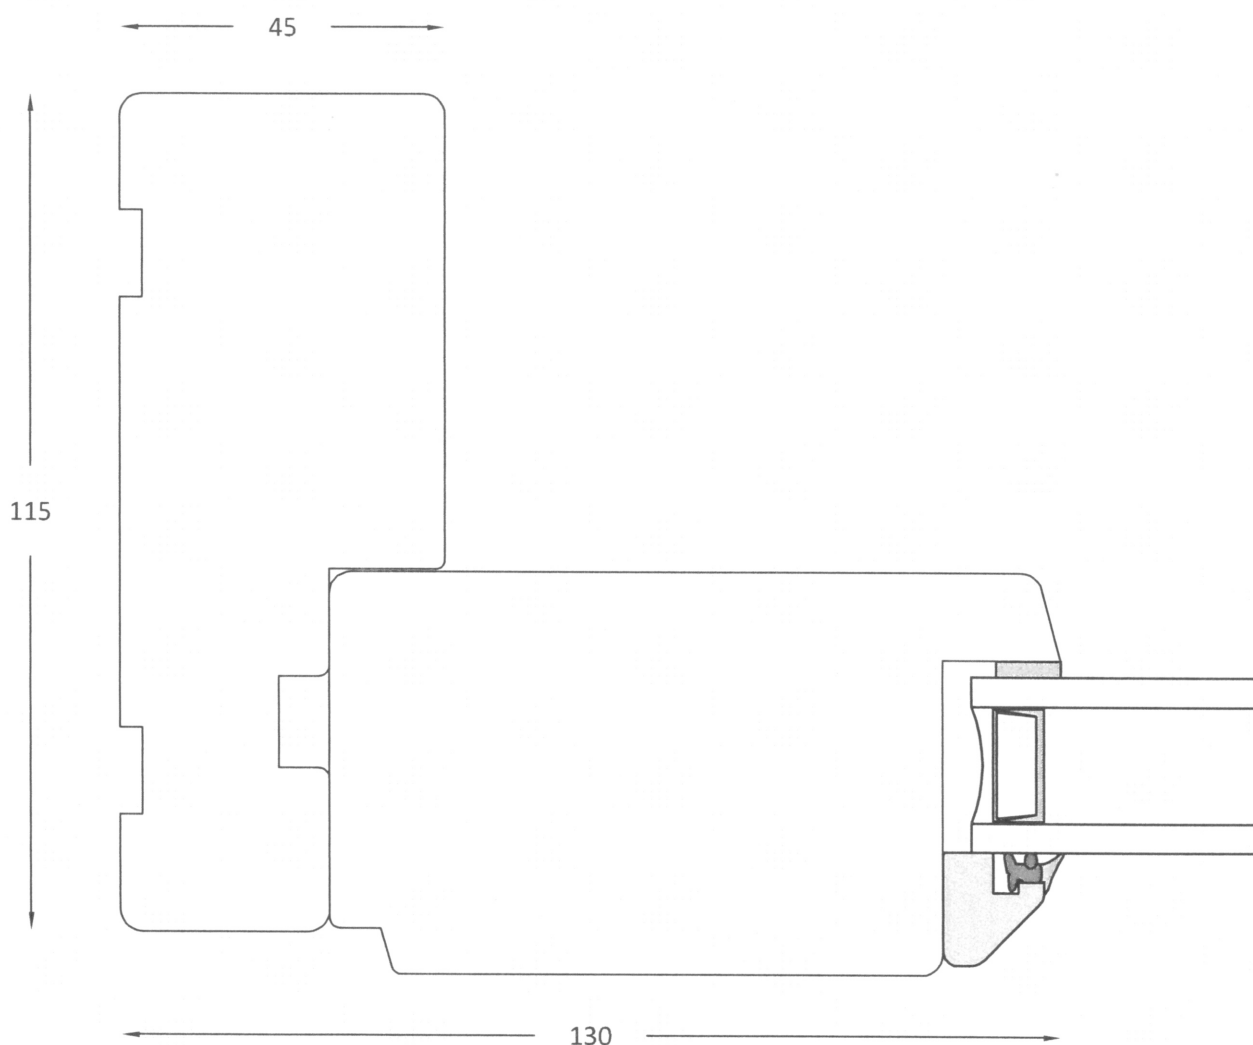

Modern - fyrretræ

Hæveskydedør Type 10
Sidekarm med ramme, stående

Profil : Modern
Tegning : HS-4
Oprettet : 28-02-13
Rev.nr. : 02