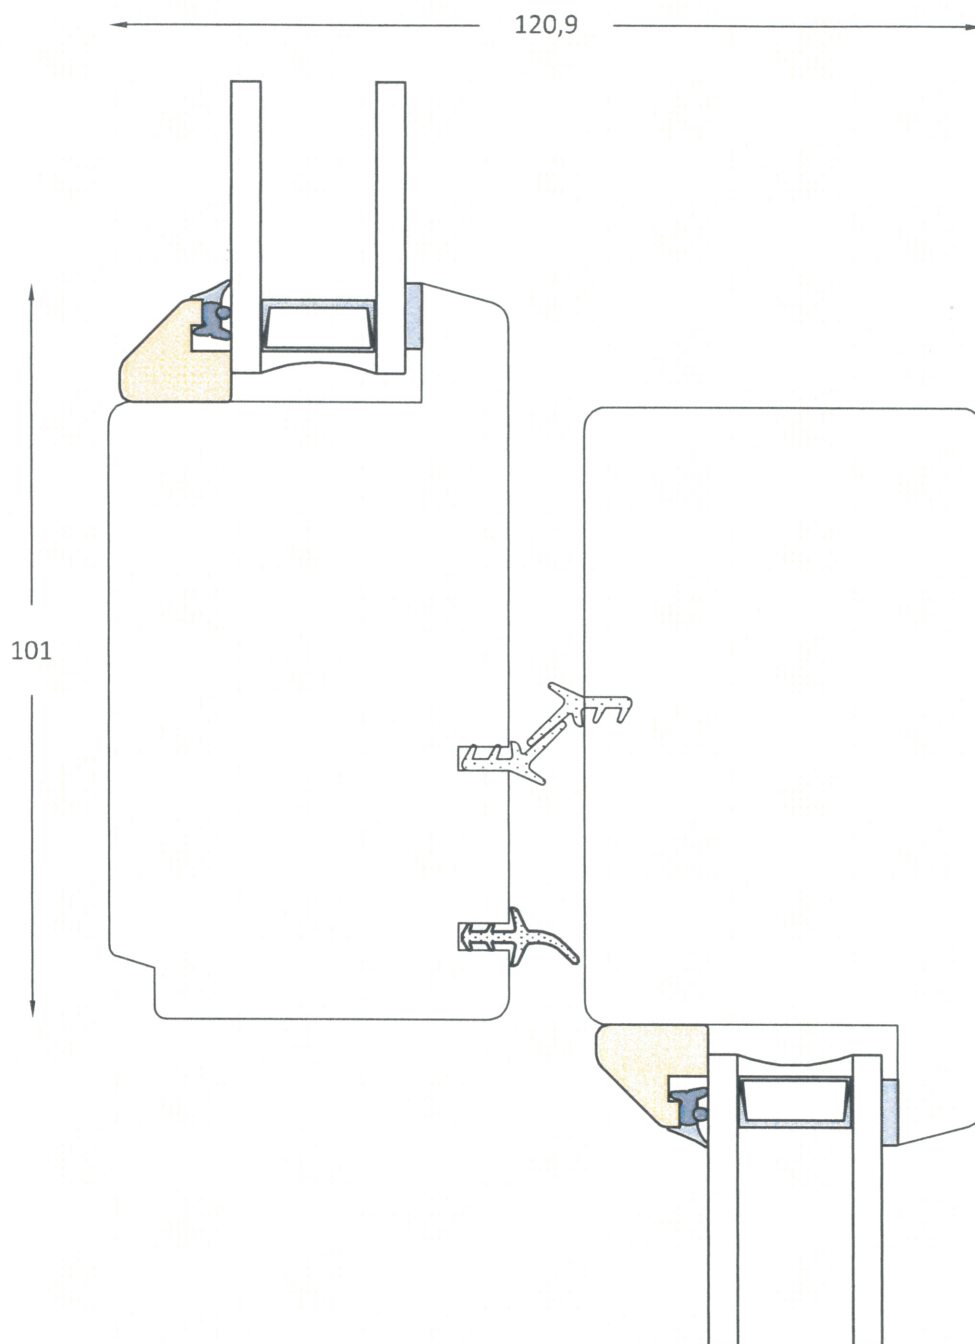

# Modern - fyrretræ

skjern  
vinduer

Hæveskydedør Type 10  
Midtersamling af sideramme.

Profil : Modern  
Tegning : HS-3  
Oprettet : 28-02-13  
Rev.nr. : 02