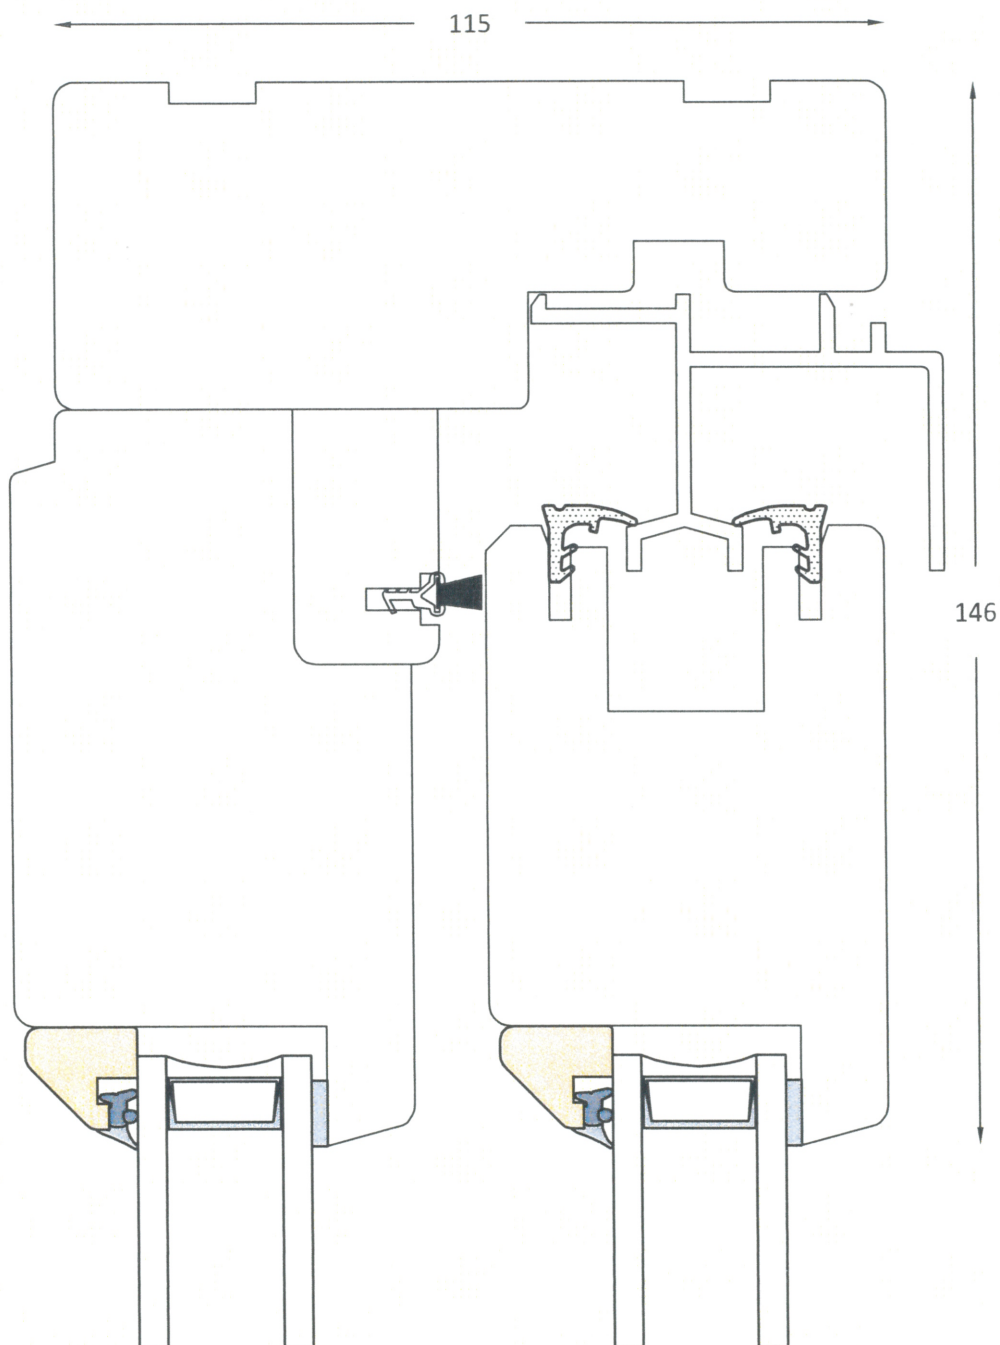

Modern - fyrretræ

skjern
vinduer

Hæveskydedør Type 10
Overkarm med ramme.

Profil : Modern
Tegning : HS-2
Oprettet : 28-02-13
Rev.nr. : 02