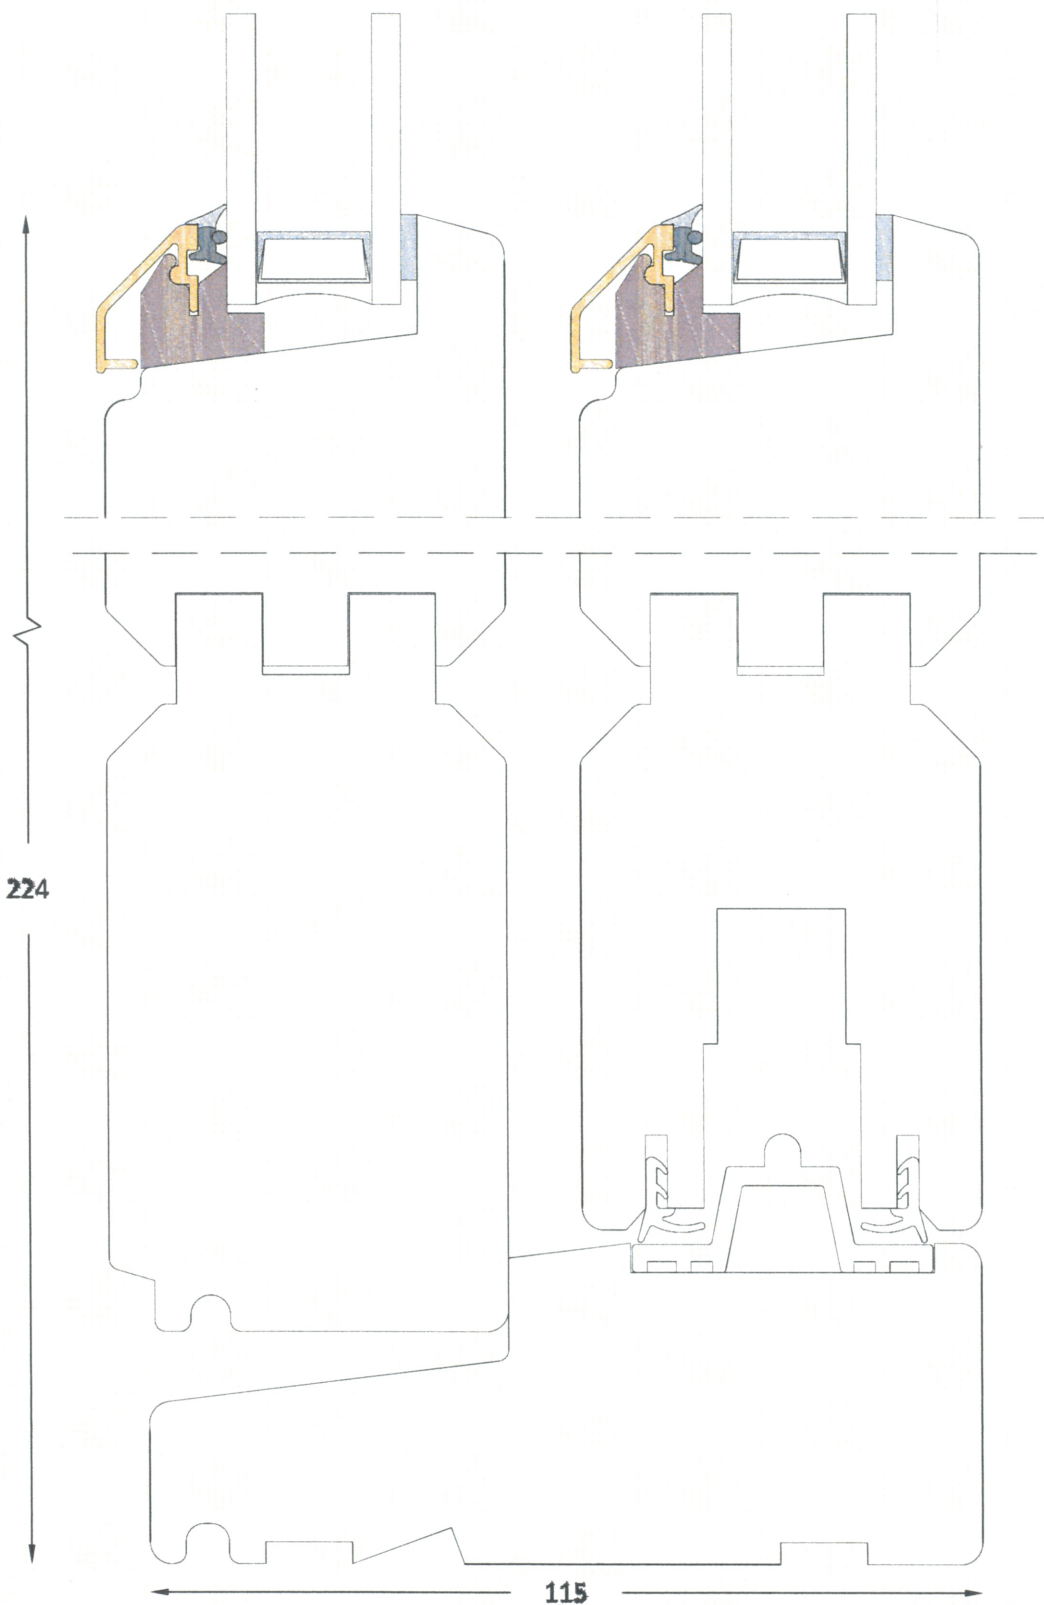

Modern - fyrretræ

skjern
vinduer

Hæveskydedør Type 10
Hårdtræsbundtrin

Profil : Modern
Tegning : H5-1
Oprettet : 28-02-13
Rev.nr. : 02