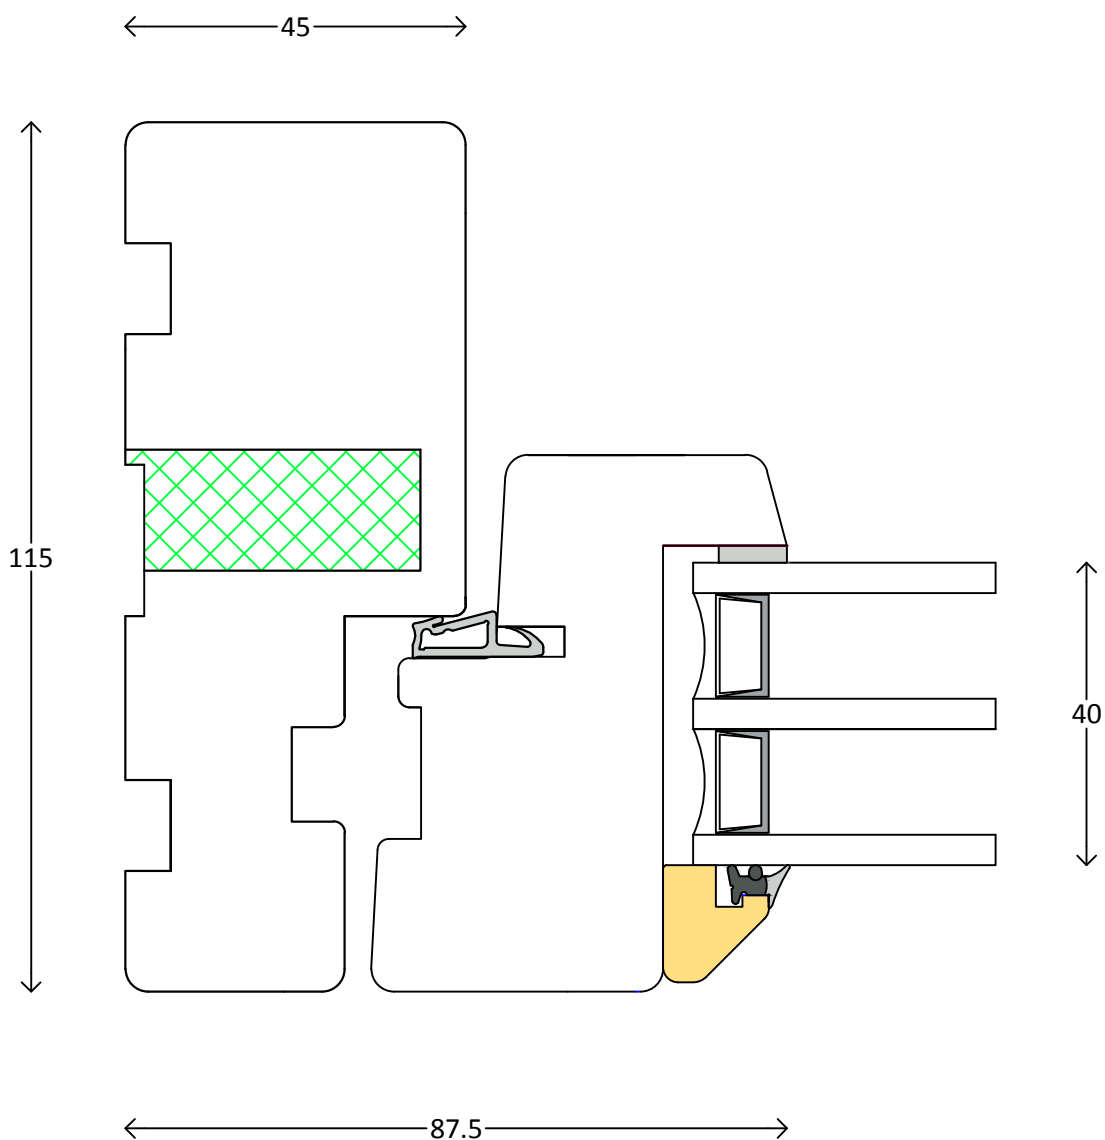

Modern - fyrretræ - 3-lags

skjern
vinduer

Topstyret/Sidestyret Type 3-7-8
Sidekarm med ramme
Topguided/Sideguided Type 3-7-8
Jamb with sash

Profil : Soft profil
Tegning : HJSm-63
Oprettet : 12-10-11
Rev.nr. : 03