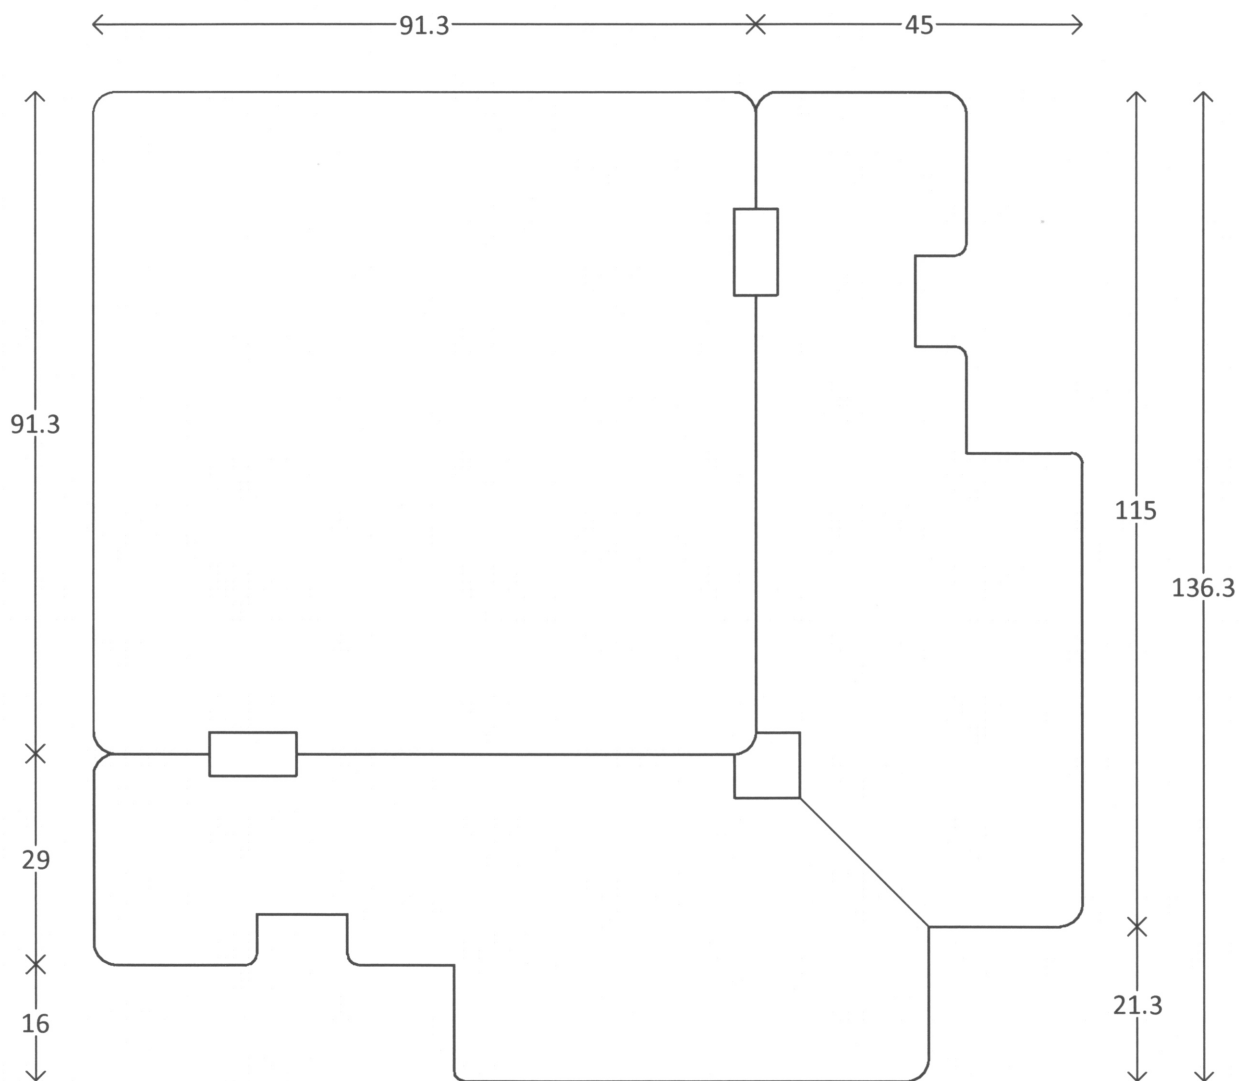

# Modern - fyrretræ

skjern  
vinduer

90° Hjørnestolpe  
Smigskårne karme

Profil : Soft profil  
Tegning : HJSm-41  
Oprettet : 06-06-11  
Rev.nr. : 01