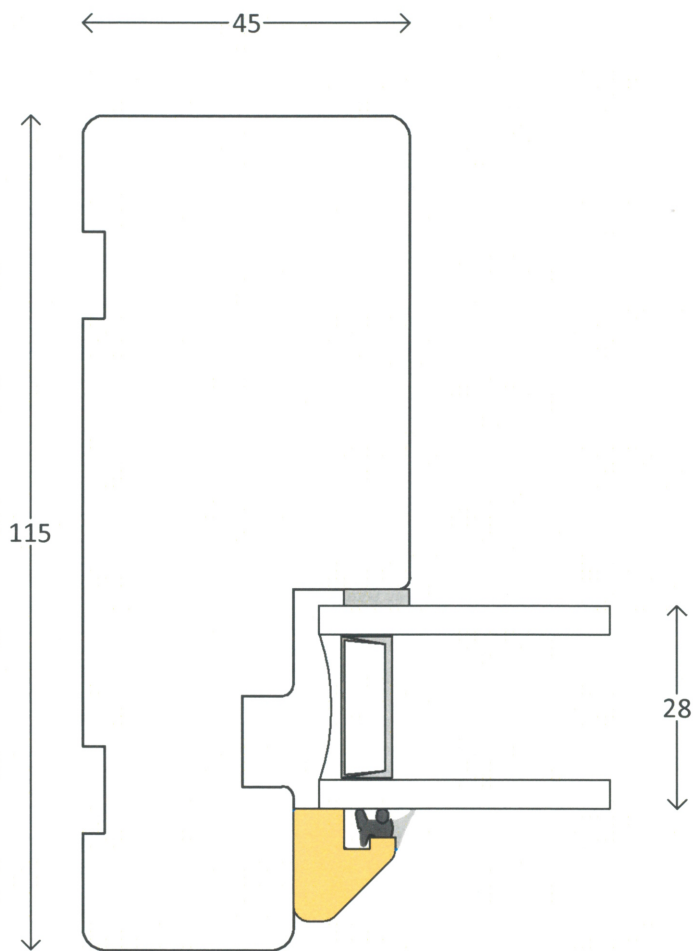

Modern - fyrretræ

skjern
vinduer

Fast karm/Vindueselement Type 5-6
Sidekarm
Fixed Light/Spandrel unit Type 5-6
Jamb

Profil : Soft profil
Tegning : HJSm-33
Oprettet : 06-06-11
Rev.nr. : 01