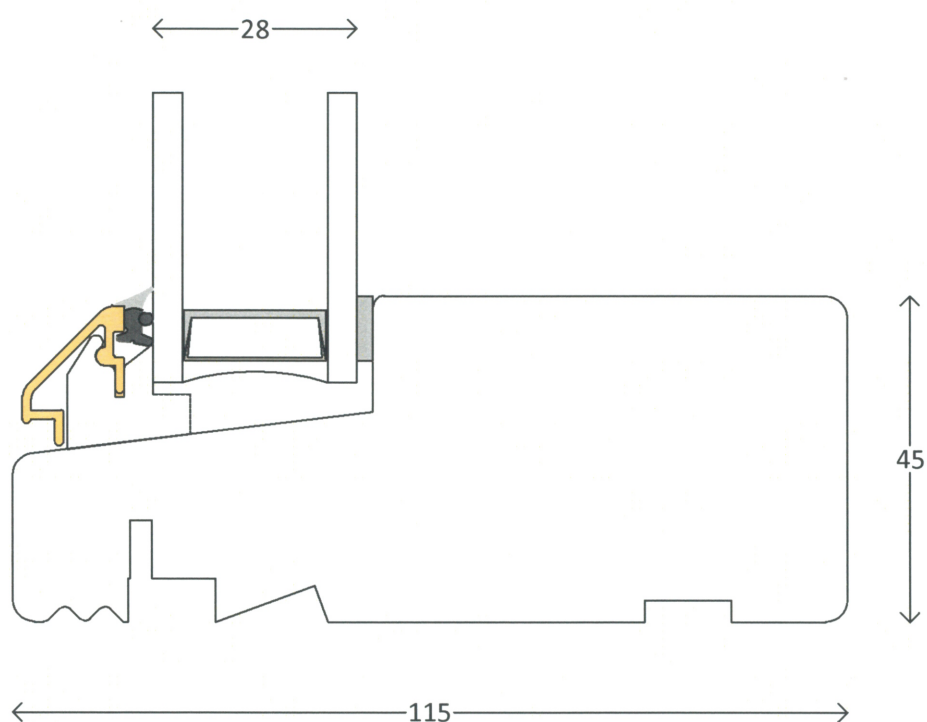

Modern - fyrretræ

skjern
vinduer

Fast karm/Vindueselement Type 5-6
Bundkarm
Fixed Light/Spandrel unit Type 5-6
Sill

Profil : Soft profil
Tegning : HJSm-32
Oprettet : 06-06-11
Rev.nr. : 01