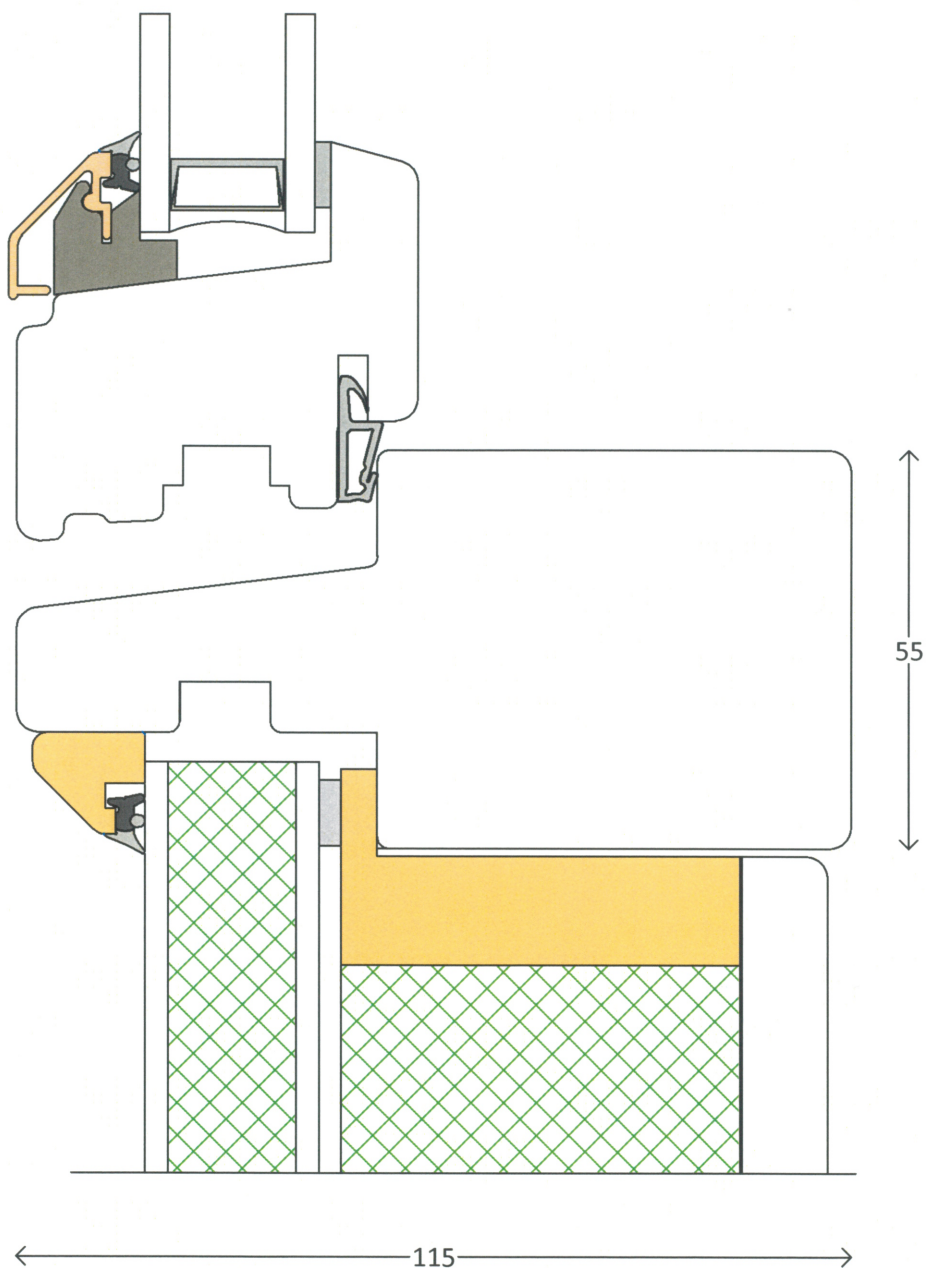

Modern - fyrretræ

skjern
vinduer

Vindueselement Type 6
Vandret post med fyldning isoleret i fuld karmdybde

Profil : Soft profil
Tegning : HJSm-30
Oprettet : 10-10-11
Rev.nr. : 01