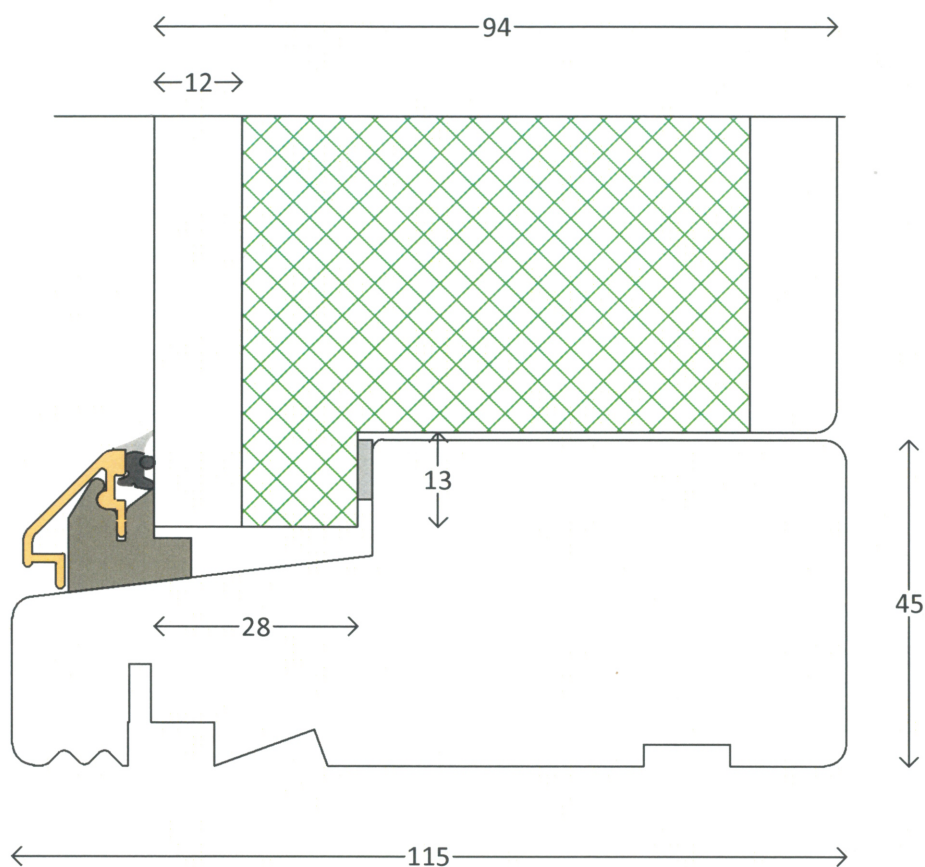

Modern - fyrretræ

Vindueselement Type 6
Bundkarm med fyldning isoleret i fuld karmdybde

Profil : Soft profil
Tegning : HJSm-29
Oprettet : 10-10-11
Rev.nr. : 01