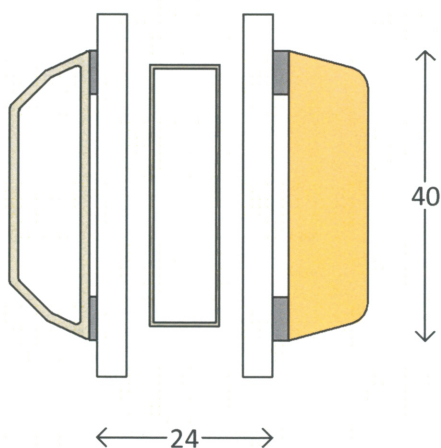

Modern - fyrretræ

skjern
vinduer

40 mm påklæbet sprosse

Lodret snit

Styling Bar Type 40

Vertical section

Profil : Soft profil

Tegning : HJSm-16