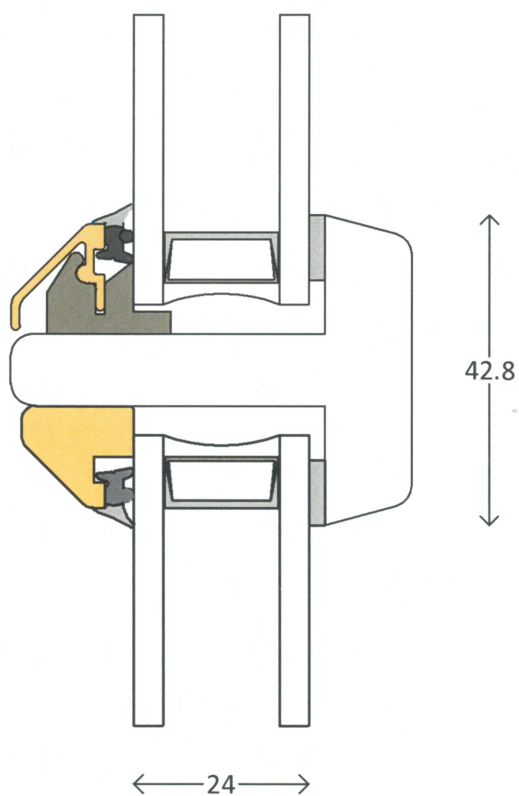

Modern - fyrretræ

42 mm vandret srosse
Lodret snit
42 mm horisontal Bar
Vertical section

Profil : Soft profil
Tegning : HJSm-15
Oprettet : 01-07-11
Rev.nr. : 01