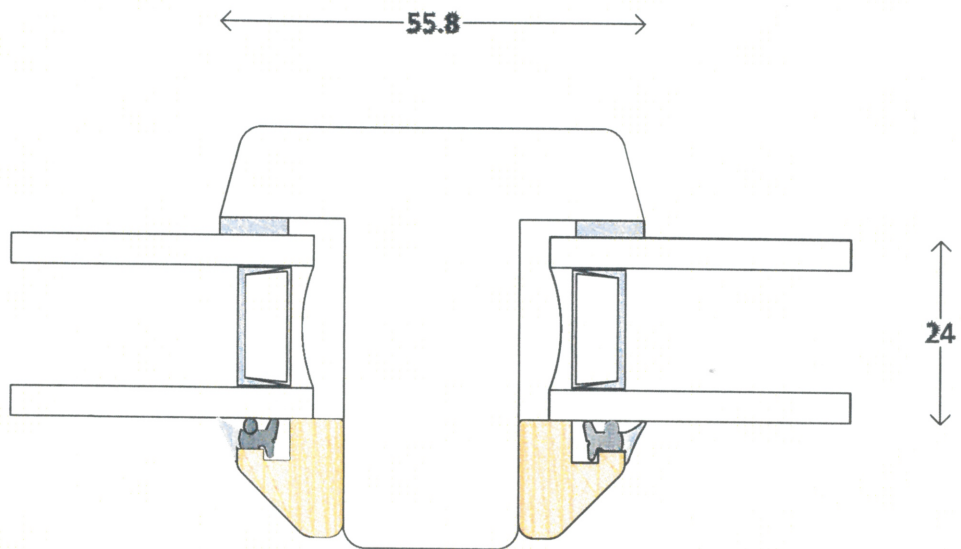

# Modern - fyrretræ

skjern  
vinduer

**55 mm lodret sprosse**  
Vandret snit  
**45 mm vertical Bar**  
Horizontal section

Profil : **Soft profil**  
Tegning : **HJSm-14**  
Oprettet : **25-10-12**  
Rev.nr. : **01**