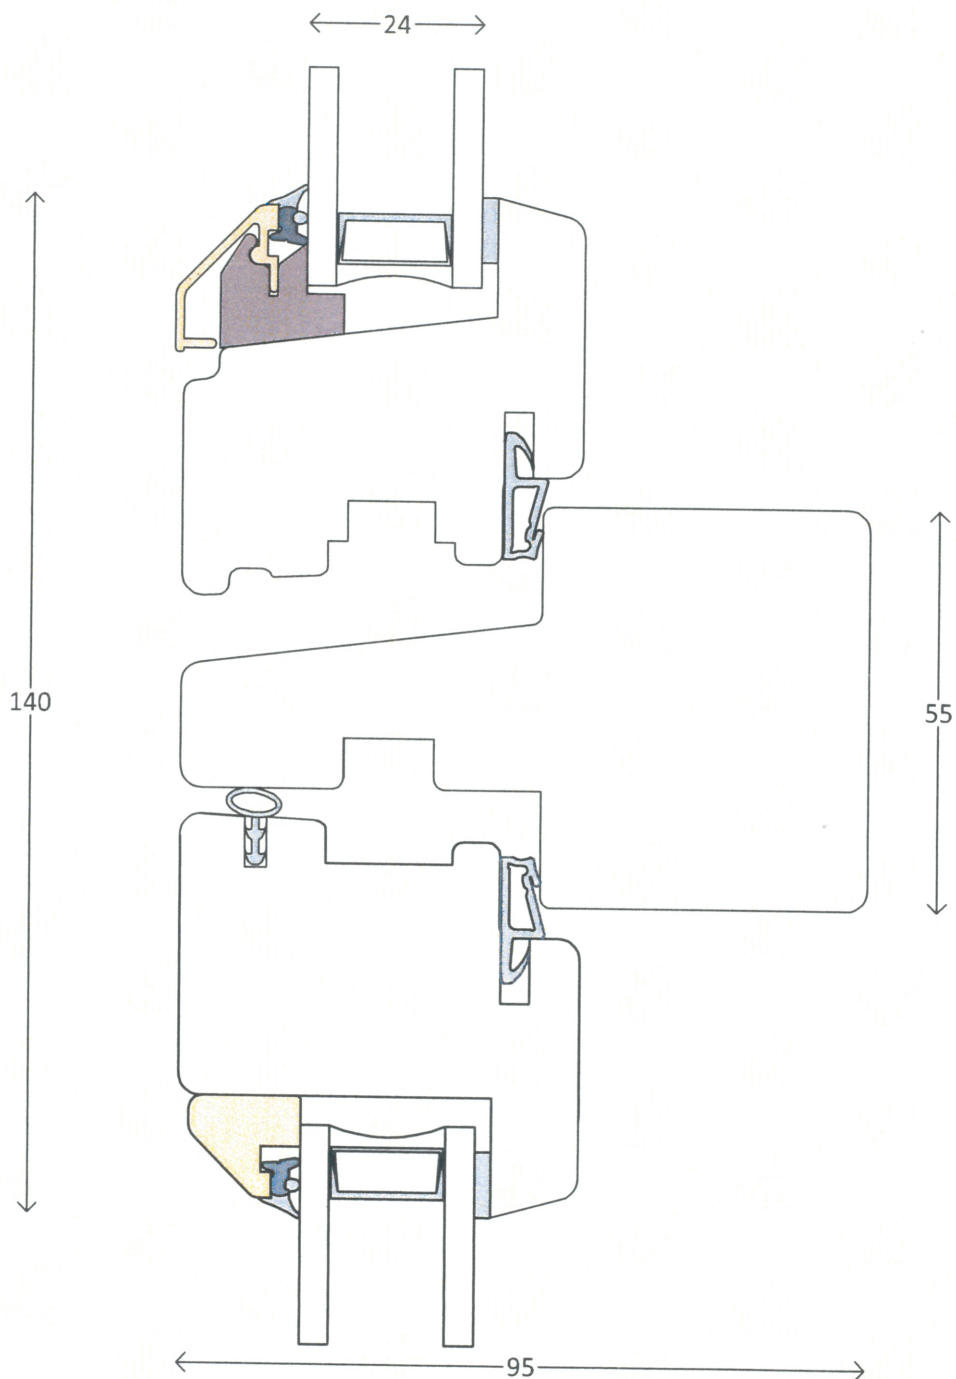

# Modern - fyrretræ

skjern  
vinduer

Sidehængt Type 8  
Vandret post med rammer  
Side Hung Type 8  
Transom with sashes

Profil : Soft profil  
Tegning : HJSm-07  
Oprettet : 06-06-11  
Rev.nr. : 01