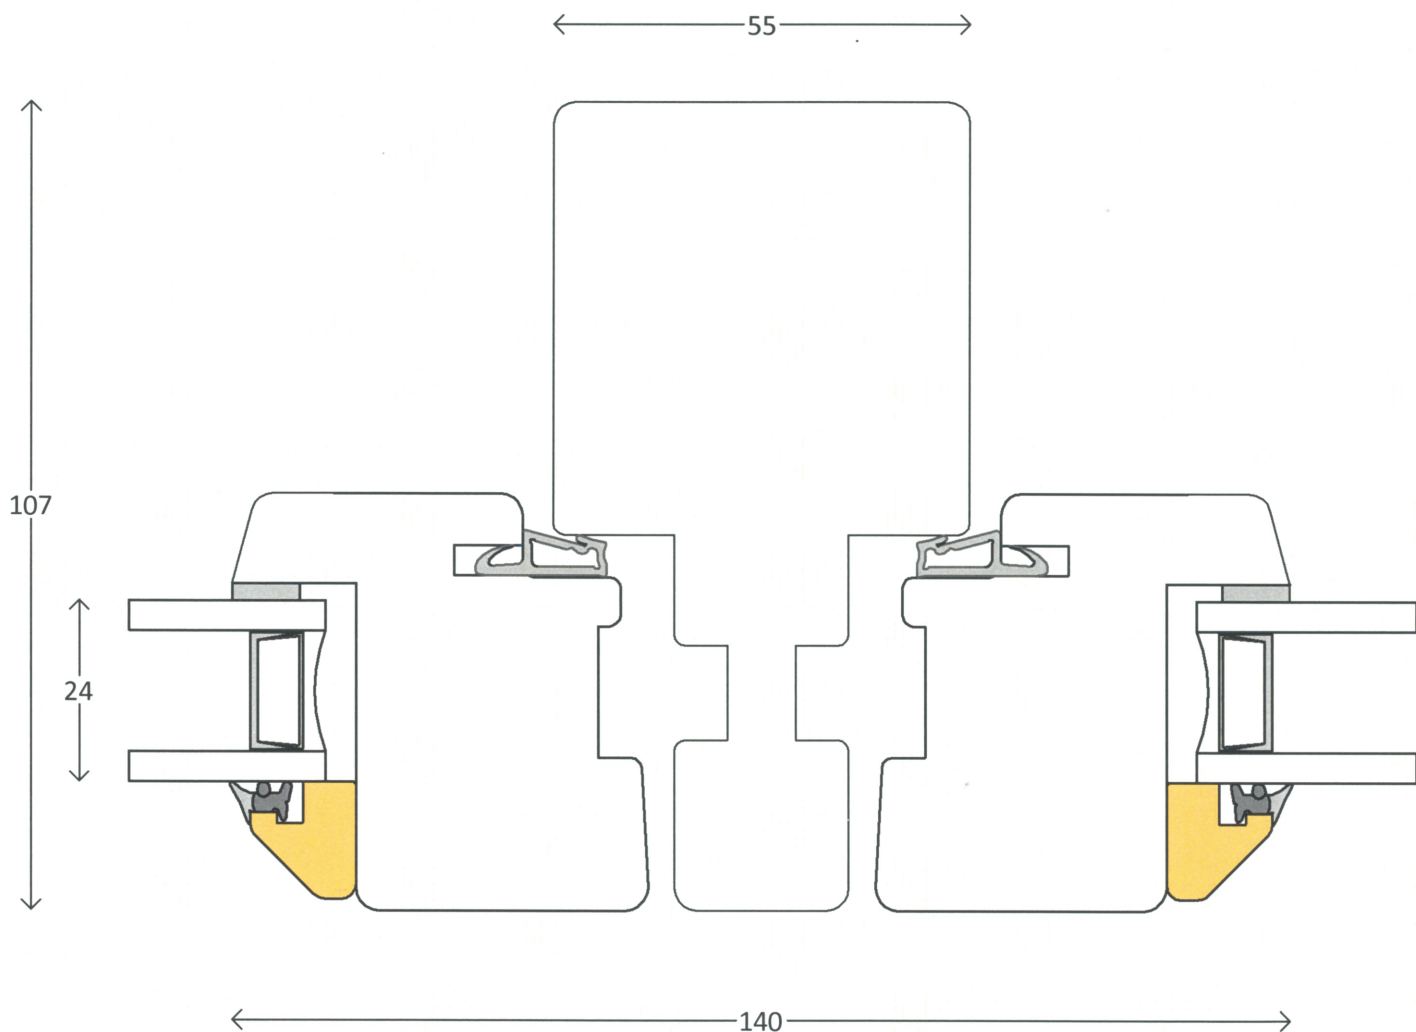

Modern - fyrretræ

Topstyret/Sidehængt Type 3-7-8
Lodpost med rammer
Top Guided/Side hung Type 3-7-8
Mullion with sashes

Profil : Soft profil
Tegning : HJSm-06
Oprettet : 06-06-11
Rev.nr. : 01