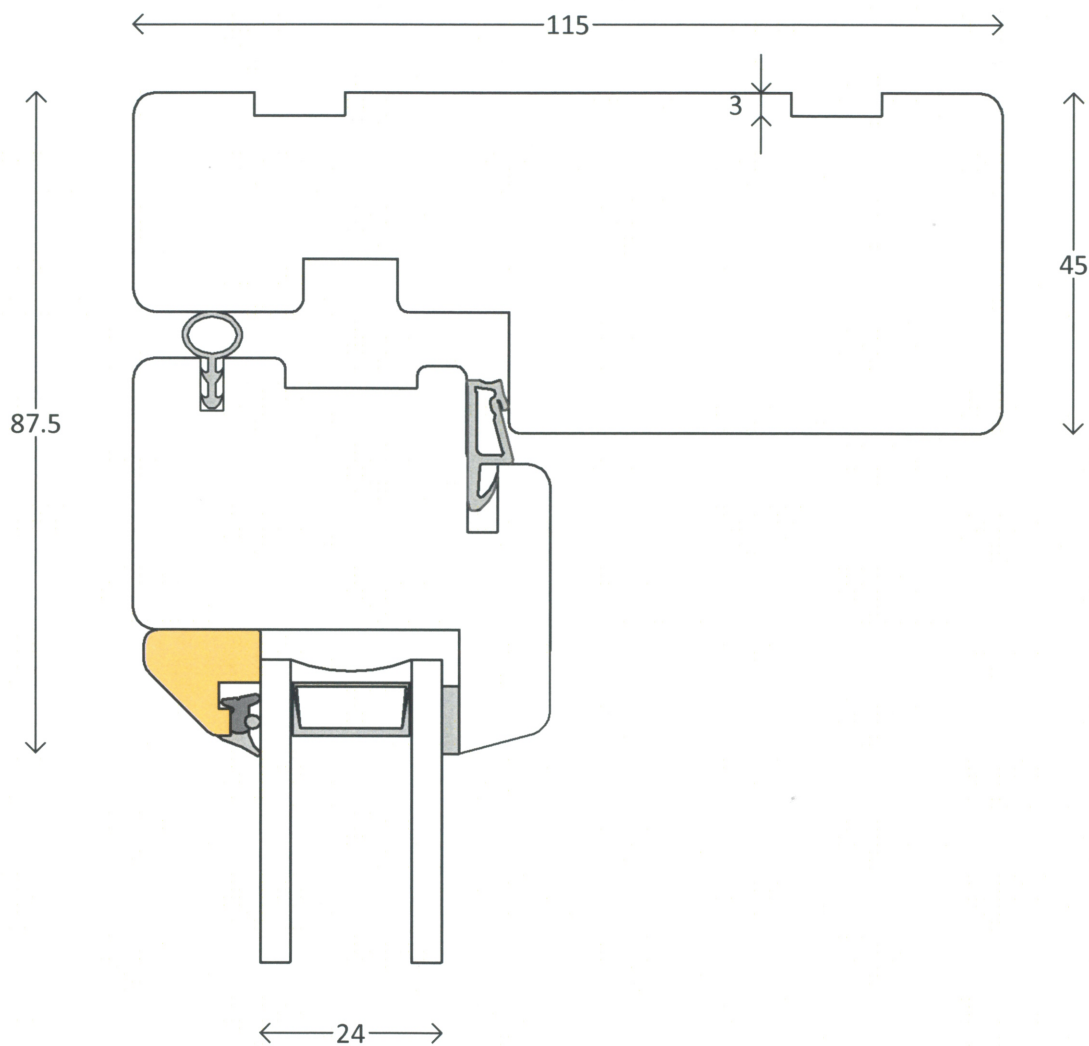

# Modern - fyrretræ

skjern  
vinduer

Topturn Type 2  
Overkarm med ramme  
Top Turn Type 2  
Head with sash

Profil : Soft profil  
Tegning : HJSm-05  
Oprettet : 06-06-11  
Rev.nr. : 01