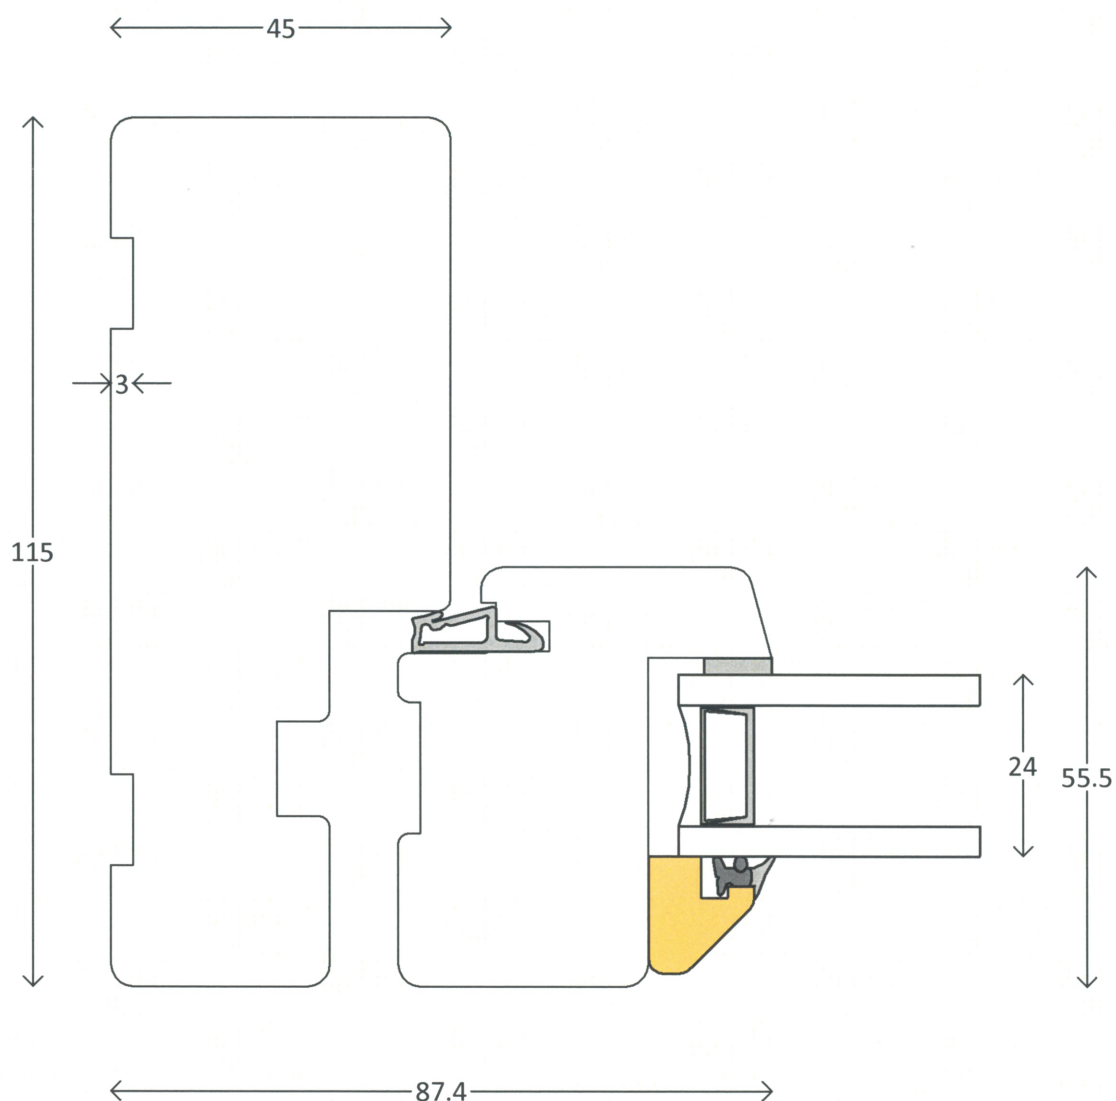

# Modern - fyrretræ

Topturn Type 2  
Sidekarm med ramme  
Top Turn Type 2  
Jamb with sash

Profil : Soft profil  
Tegning : HJSm-04  
Oprettet : 06-06-11  
Rev.nr. : 01