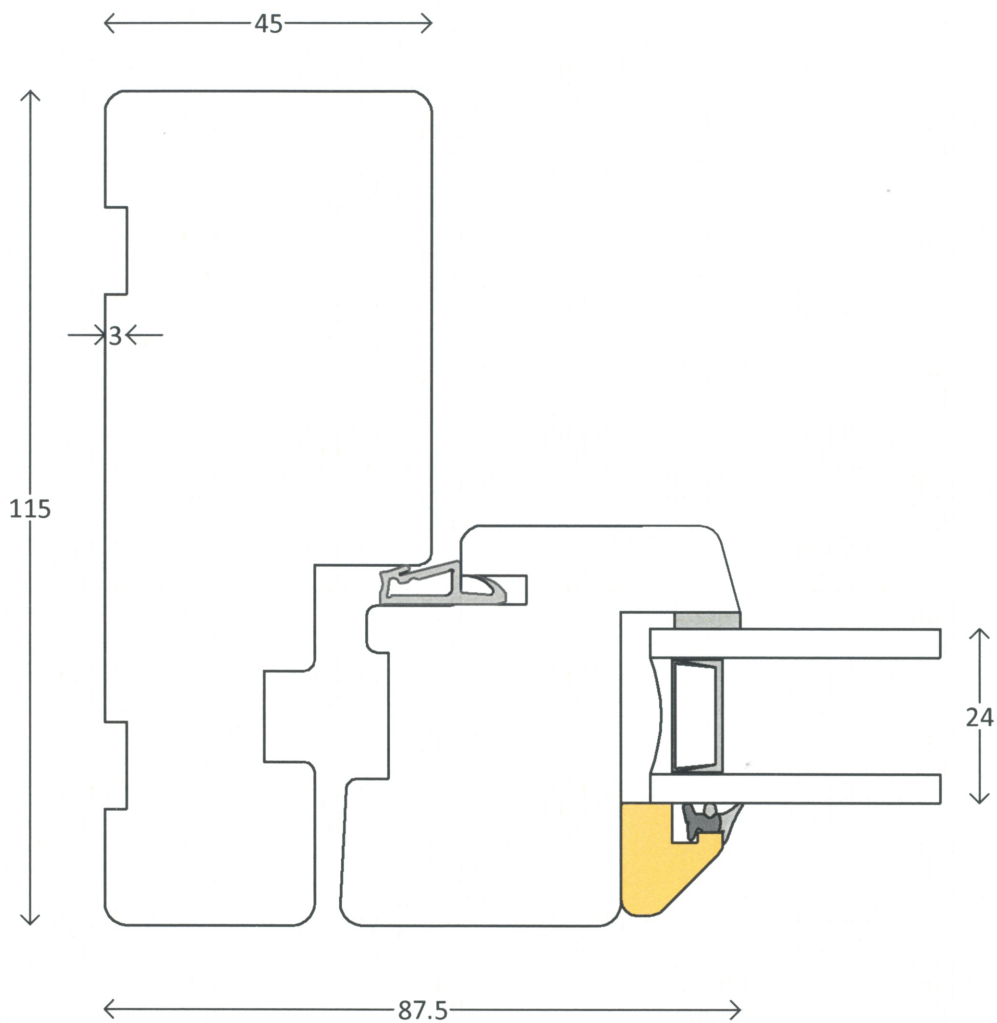

Modern - fyrretræ

Topstyret/Sidehængt Type 3-7-8
Sidekarm med ramme
Top Guided/Side hung Type 3-7-8
Jamb with sash

Profil : Soft profil
Tegning : HJSm-03
Oprettet : 06-06-11
Rev.nr. : 01