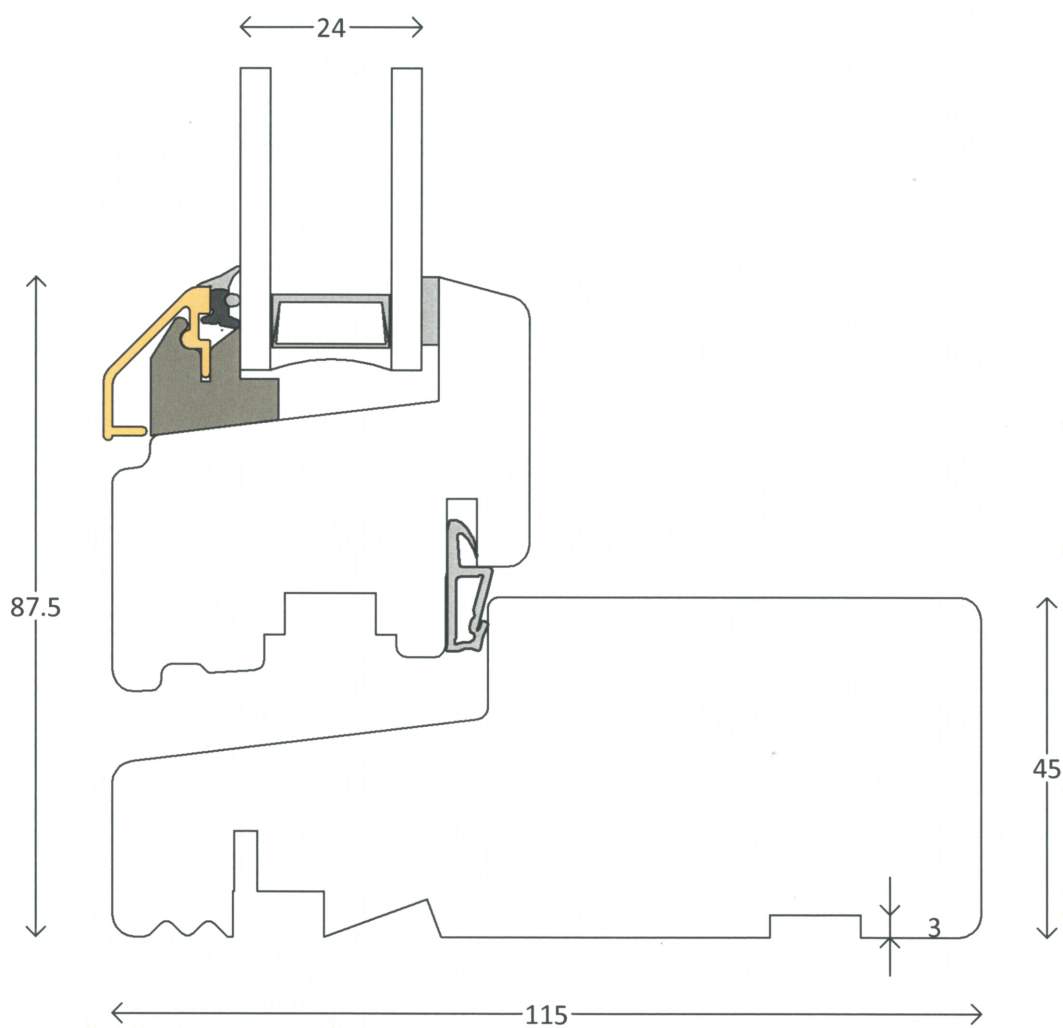

Modern - fyrretræ

Topturn/Topstyret/Sidehængt Type 2-3-7-8
Bundkarm med ramme
Top Turn/Top Guided/Side hung Type 2-3-7-8
Sill with sash

Profil : Soft profil
Tegning : HJSm-02
Oprettet : 06-06-11
Rev.nr. : 01