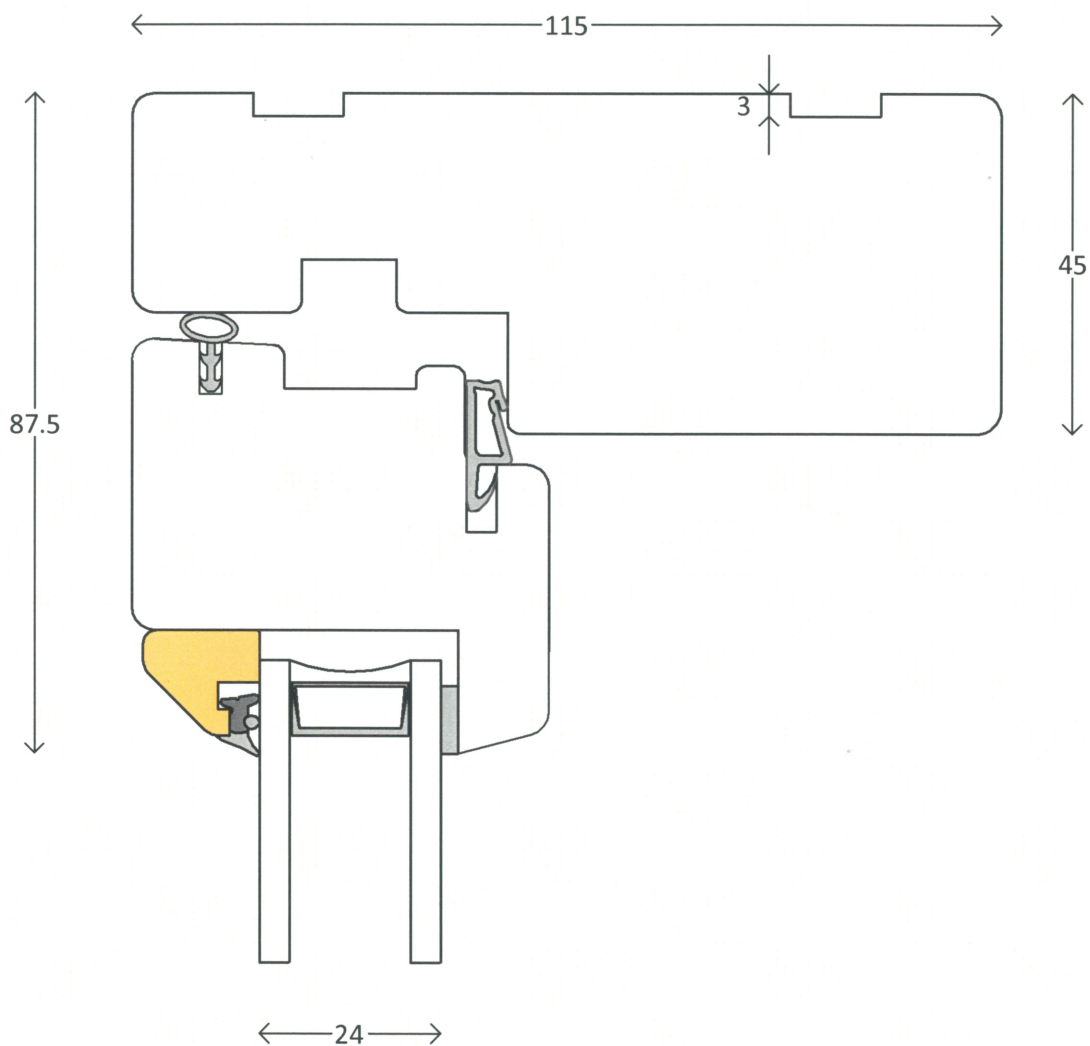

# Modern - fyrretræ

skjern  
vinduer

Topstyret/Sidehængt Type 3-7-8  
Overkarm med ramme  
Top Guided/Side Hung Type 3-7-8  
Head with sash

Profil : Soft profil  
Tegning : HJSm-01  
Oprettet : 06-06-11  
Rev.nr. : 01