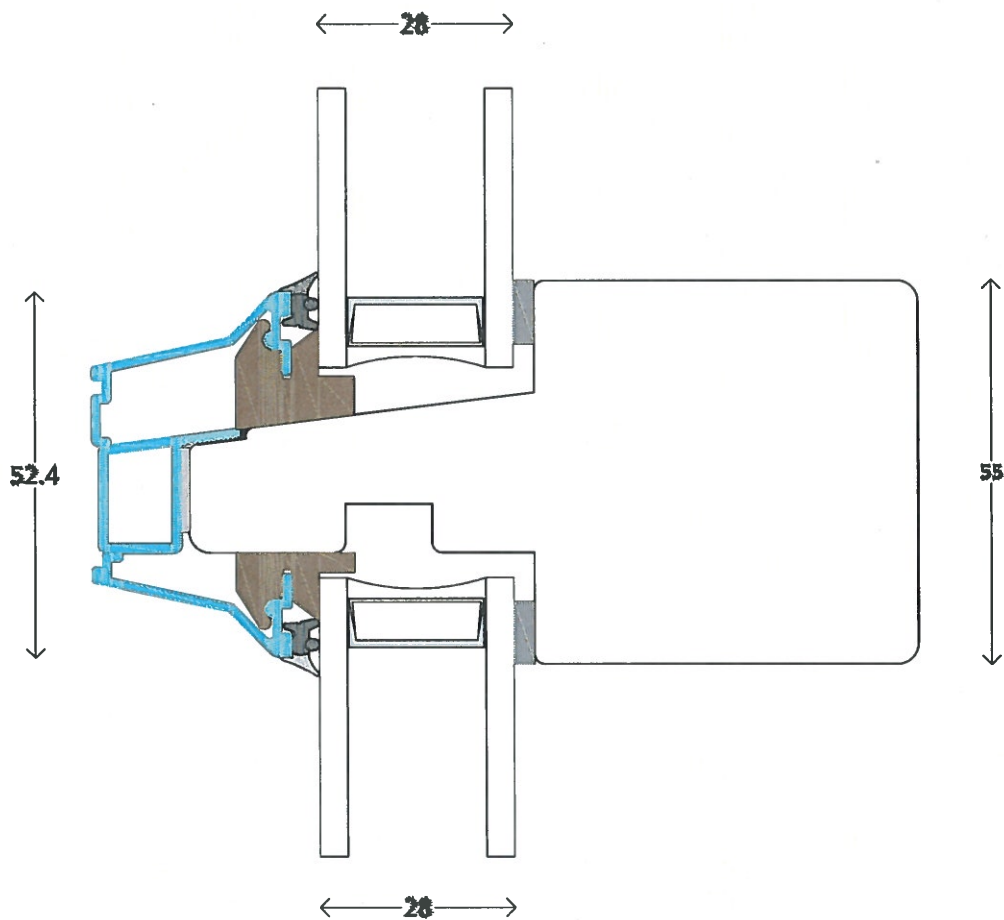

Modern - AluCapFront

Fast karm
55mm vandret post med fast glas

L7

Profil : Soft profil
Tegning : ACFm-435
Oprettet : 12-08-14
Rev.nr. : 00