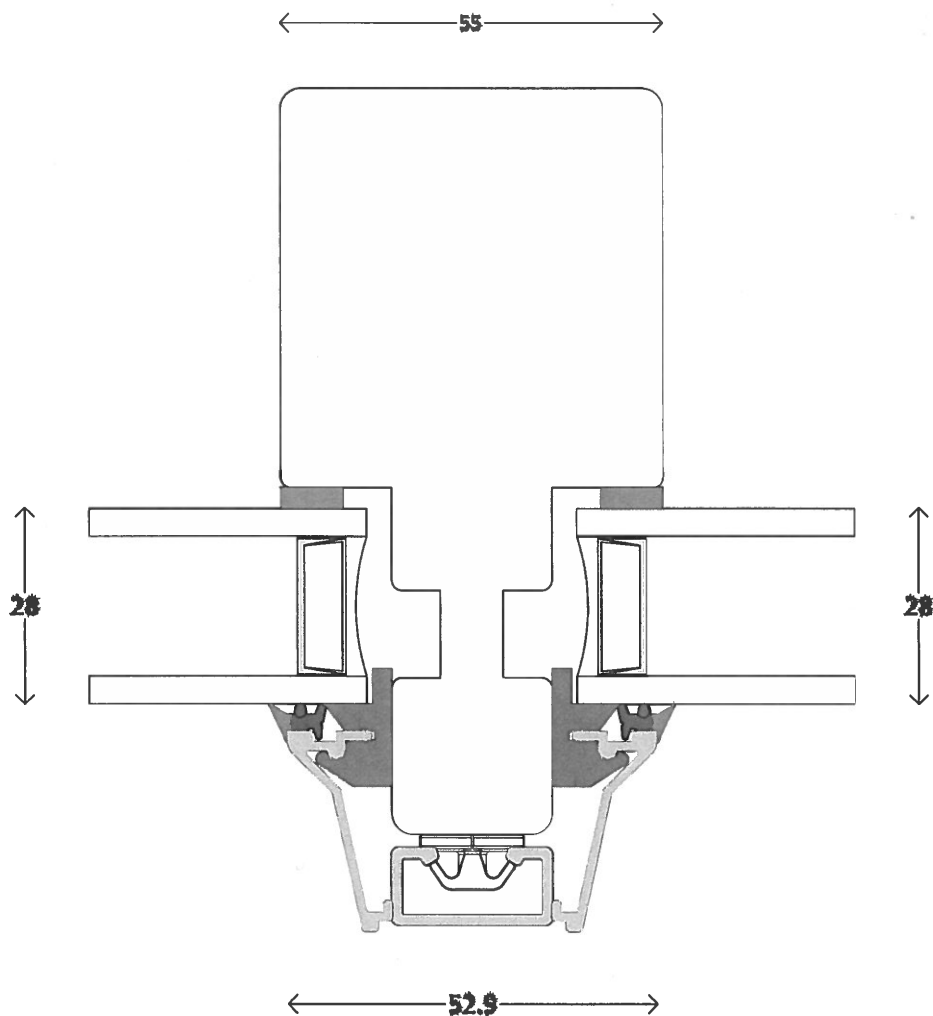

## Modern - AluCapFront

**Fast karm**  
**55mm lodpost med fast glas**

**V4**

**Profil : Soft profil**  
**Tegning : ACFm-434**  
**Oprettet : 12-08-14**  
**Rev.nr. : 00**