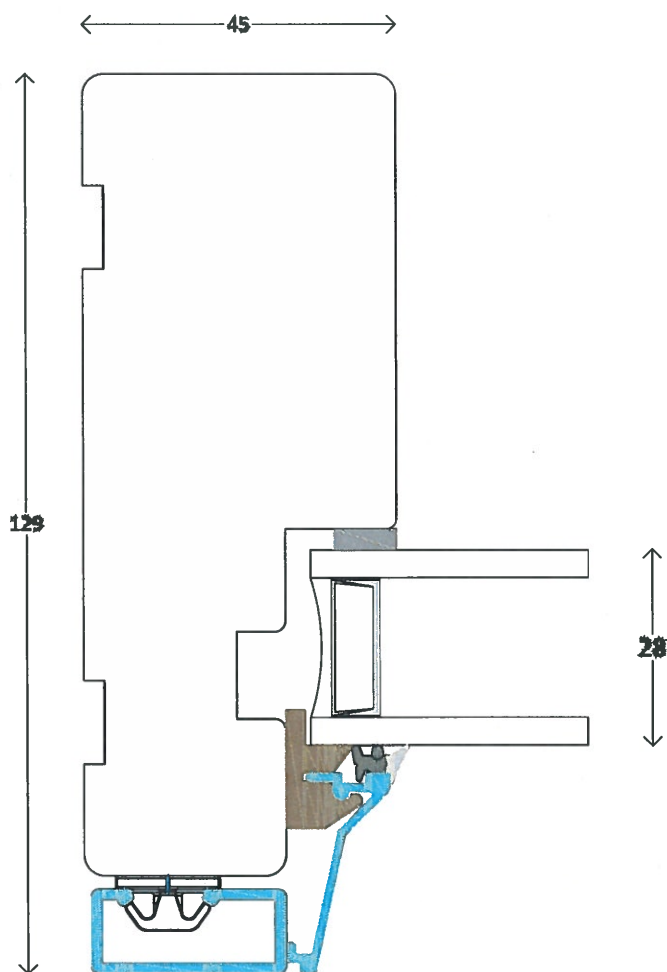

## Modern - AluCapFront

Fast karm  
Sidekarm

V6

Profil : Soft profil  
Tegning : ACFm-433  
Oprettet : 02-05-14  
Rev.nr. : 00