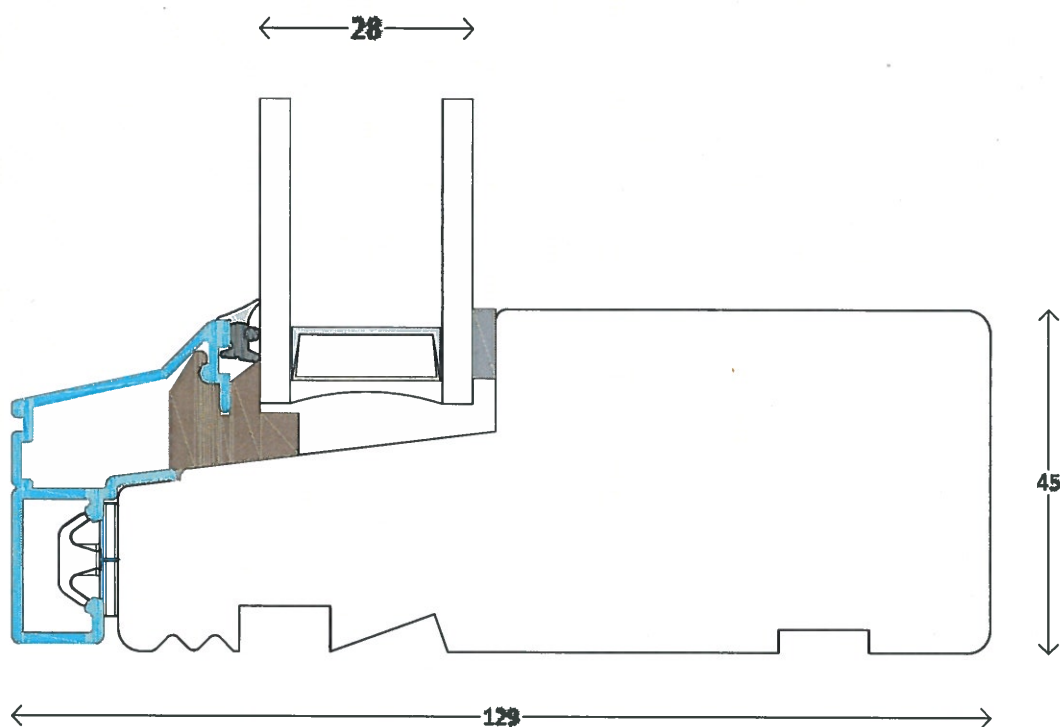

# Modern - AluCapFront

skjern  
vinduer

Fast karm  
Underkarm

Profil : Soft profil  
Tegning : ACFm-432  
Oprettet : 02-05-14  
Rev.nr. : 00

L3