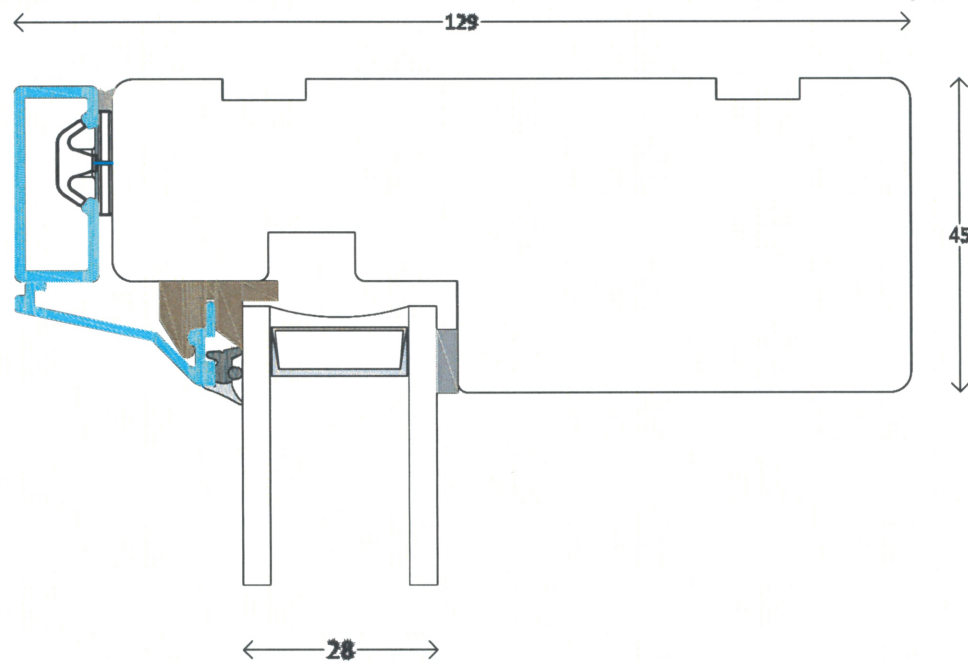

skjern
vinduer

Modern - AluCapFront

Fast karm
Overkarm

L6

Profil : Soft profil
Tegning : ACFm-431
Oprettet : 02-05-14
Rev.nr. : 00