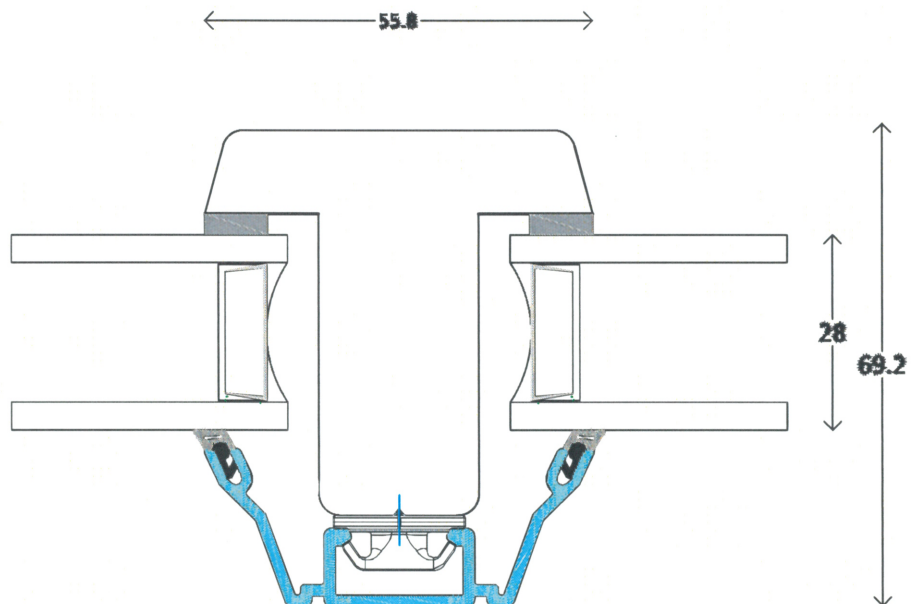

skjern
vinduer

Modern - AluCapFront

55 mm gennemgående sprosse
Vandret snit

V8

Profil : **Soft profil**
Tegning : **AKFm-423**
Oprettet : **12-08-14**
Rev.nr. : **00**