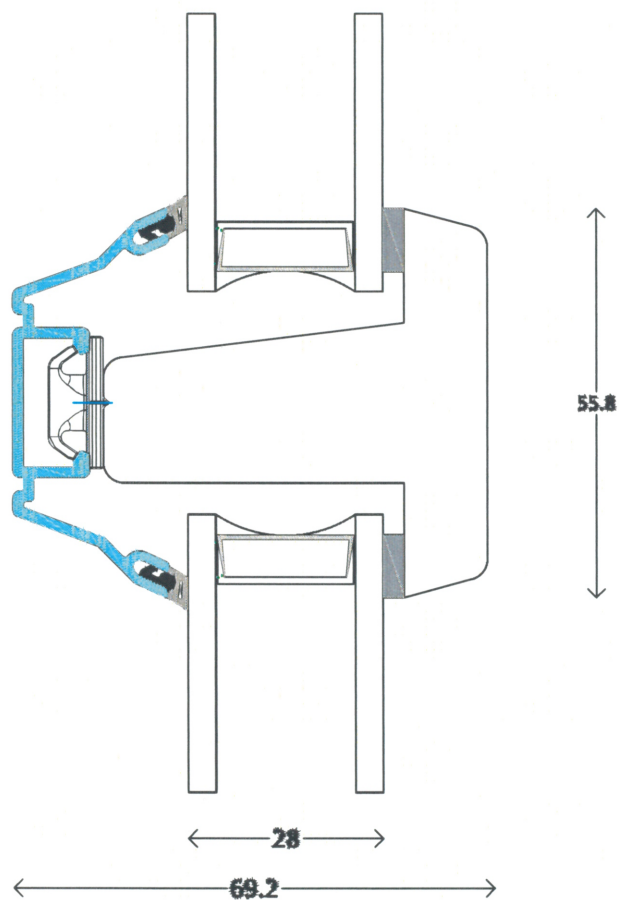

## Modern - AluCapFront

55 mm gennemgående sprøse  
Lodret snit

L5

Profil : Soft profil  
Tegning : AKFm-422  
Oprettet : 12-08-14  
Rev.nr. : 00