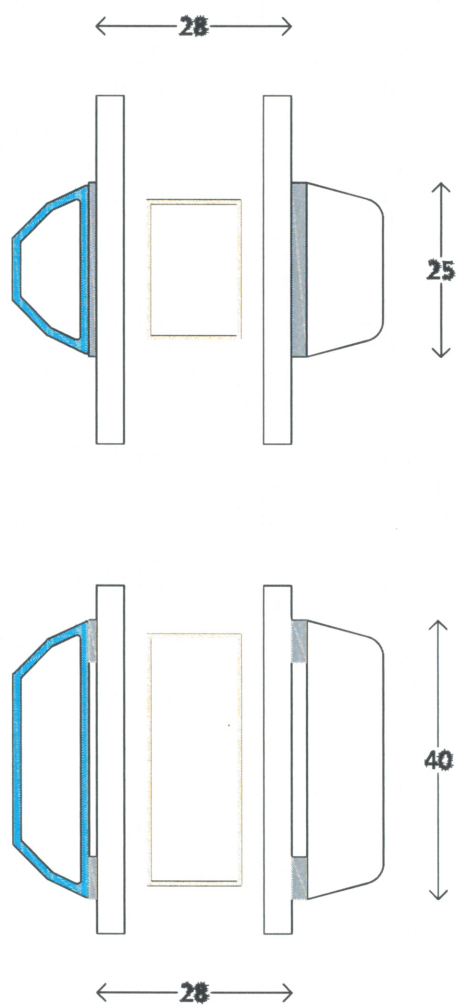

Modern - AluCapFront

Energisprosse påklæbet 25 - 40mm
Lodret/Vandret snit

Profil : Soft profil
Tegning : ACFm-421
Oprettet : 12-08-14
Rev.nr. : 00