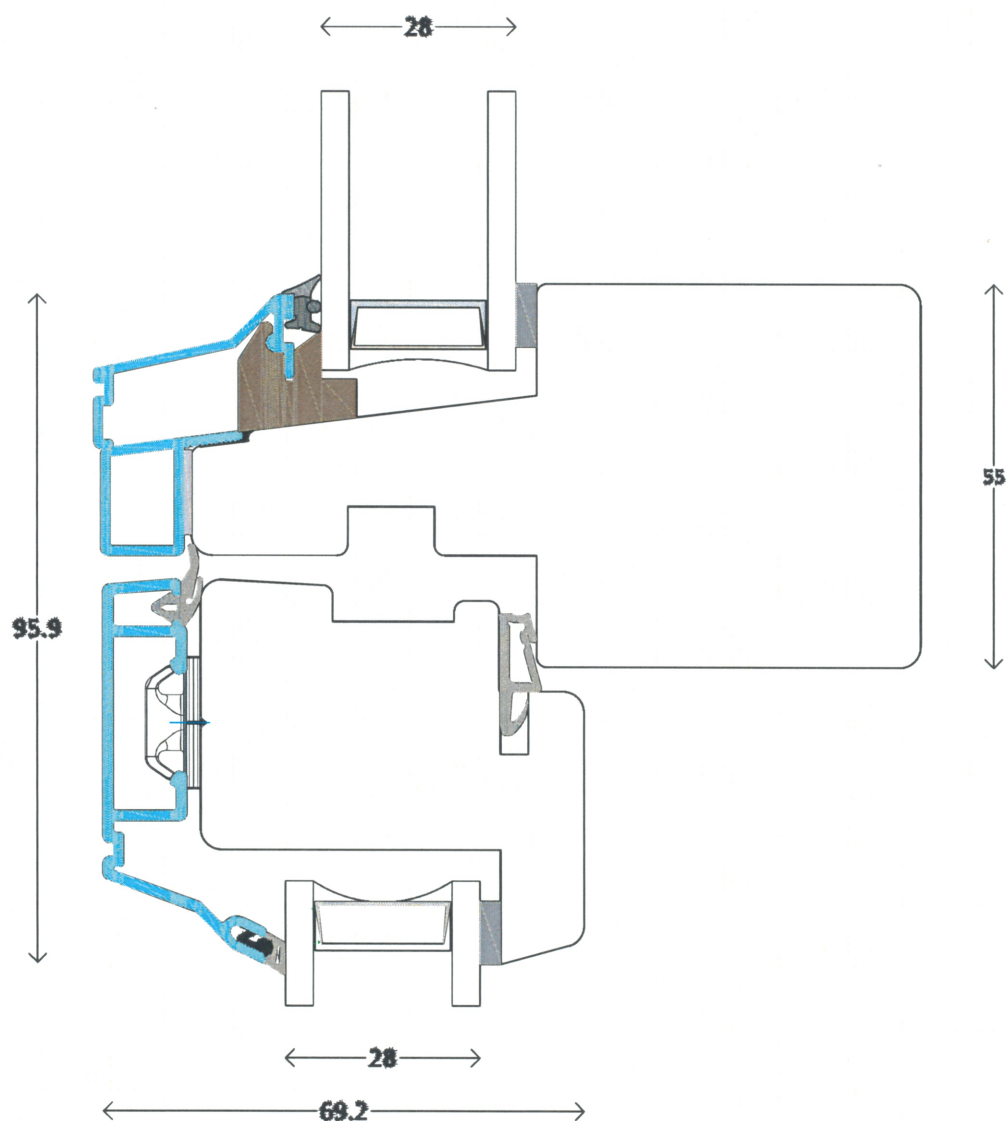

skjern
vinduer

Modern - AluCapFront

Topstyret/Sidehængt
55mm vandret post med ramme og fast glas

L8

Profil : Soft profil
Tegning : ACFm-415
Oprettet : 12-08-14
Rev.nr. : 00