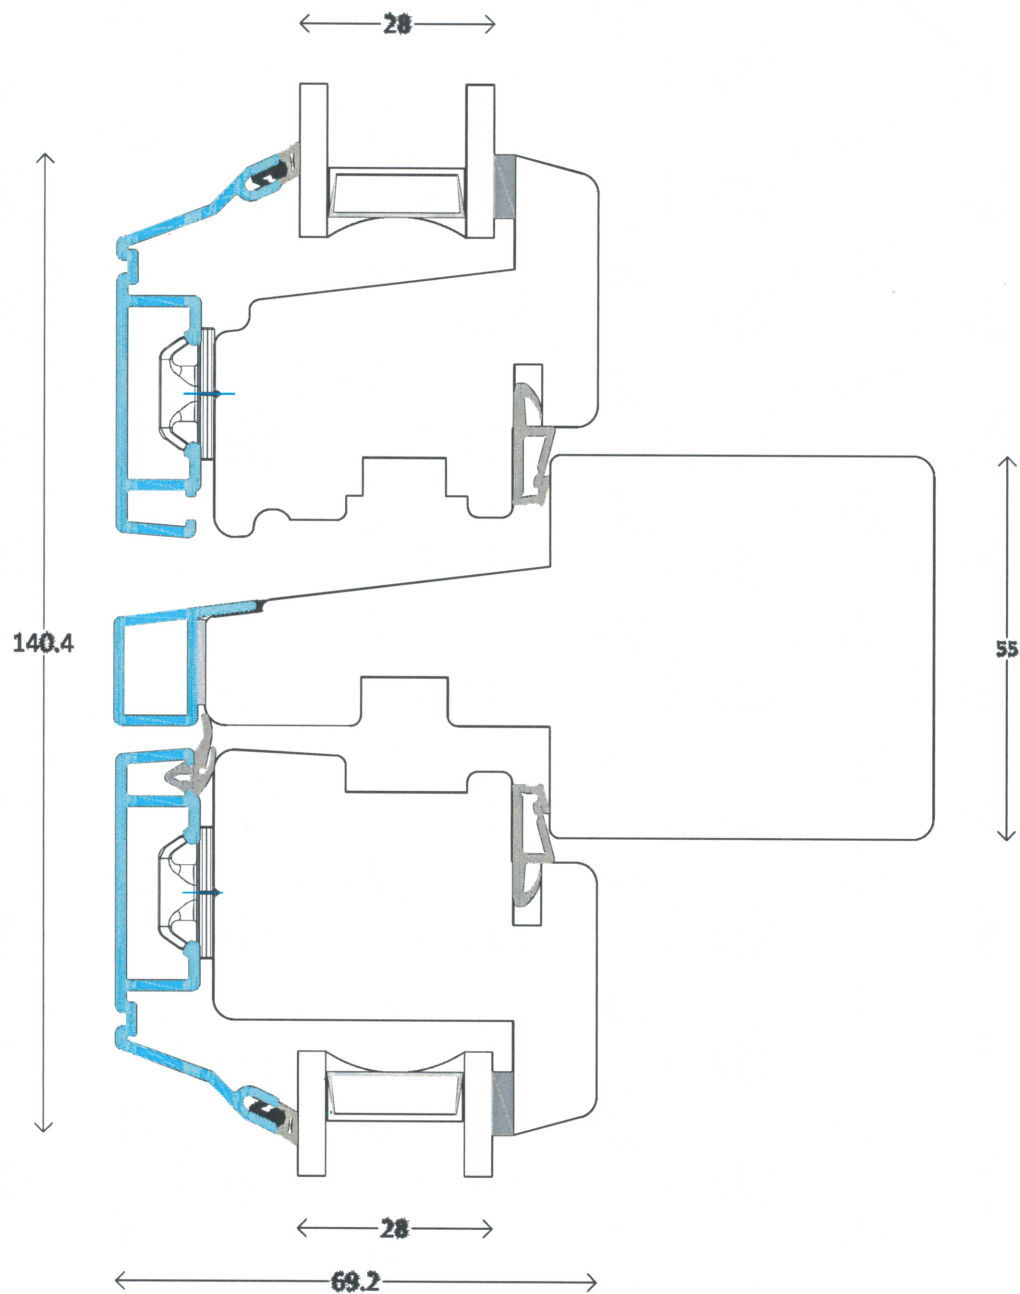

skjern
vinduer

Modern - AluCapFront

Topstyret/Sidehængt
55mm vandret post med rammer

Profil : **Soft profil**
Tegning : **ACFm-414**
Oprettet : **06-02-14**
Rev.nr. : **00**

L4