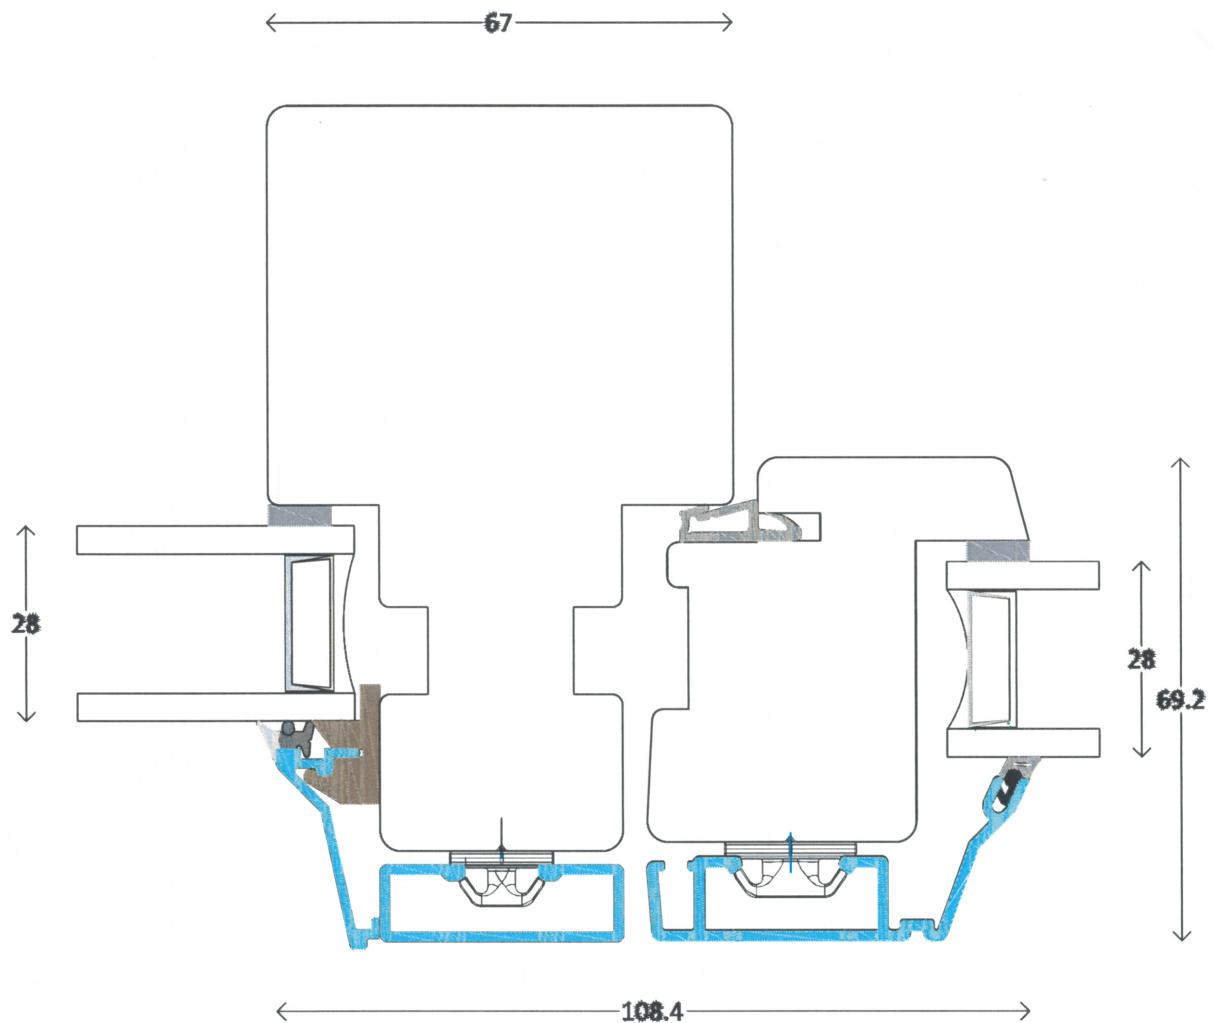

skjern
vinduer

Modern - AluCapFront

Topstyret/Sidehængt
67mm lodpost med rammer og fast glas

V7

Profil : **Soft profil**
Tegning : **ACFm-413**
Oprettet : **12-08-14**
Rev.nr. : **00**