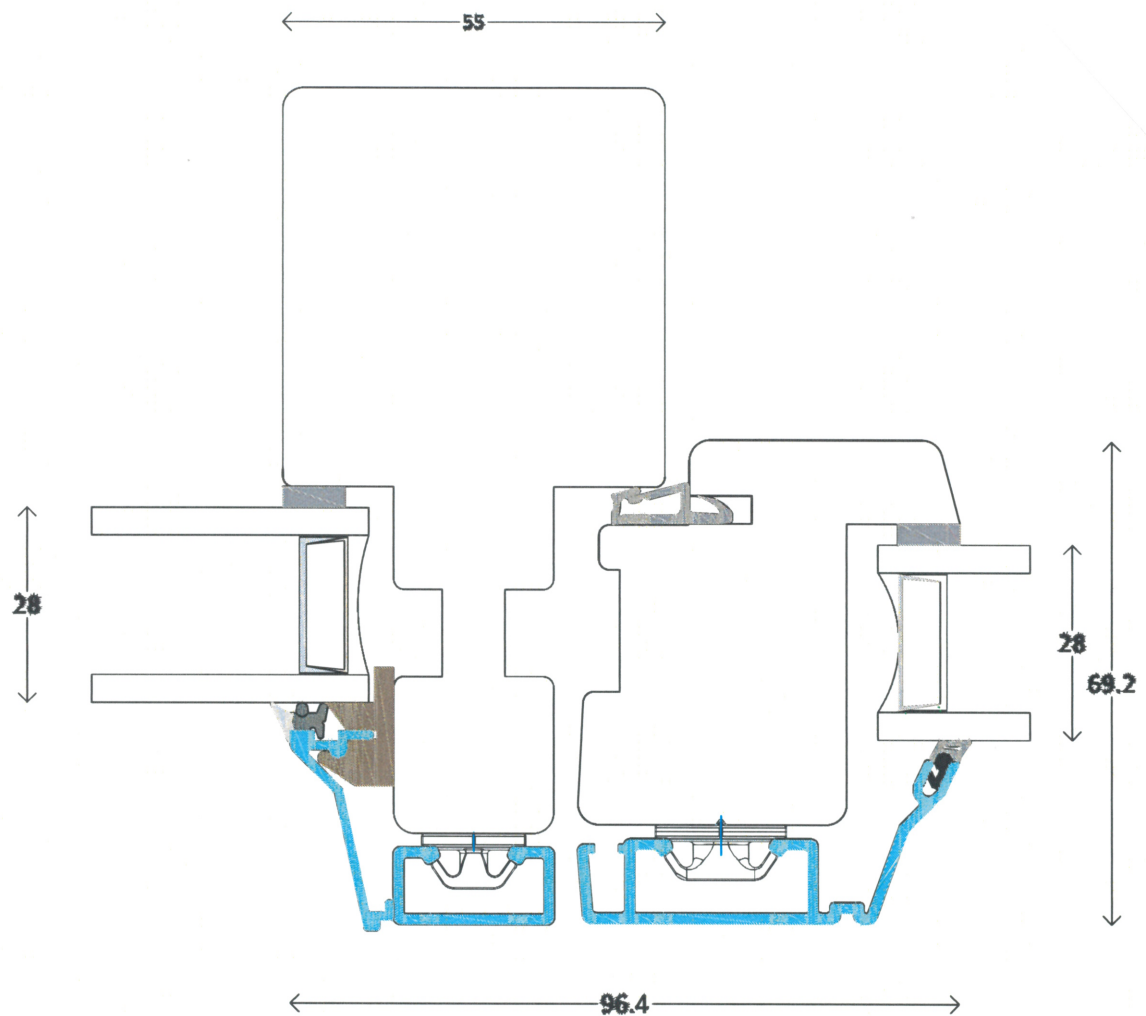

## Modern - AluCapFront

Topstyret/Sidehængt  
55mm lodpost med rammer og fast glas

Profil : Soft profil  
Tegning : ACFm-412  
Oprettet : 12-08-14  
Rev.nr. : 00

V7