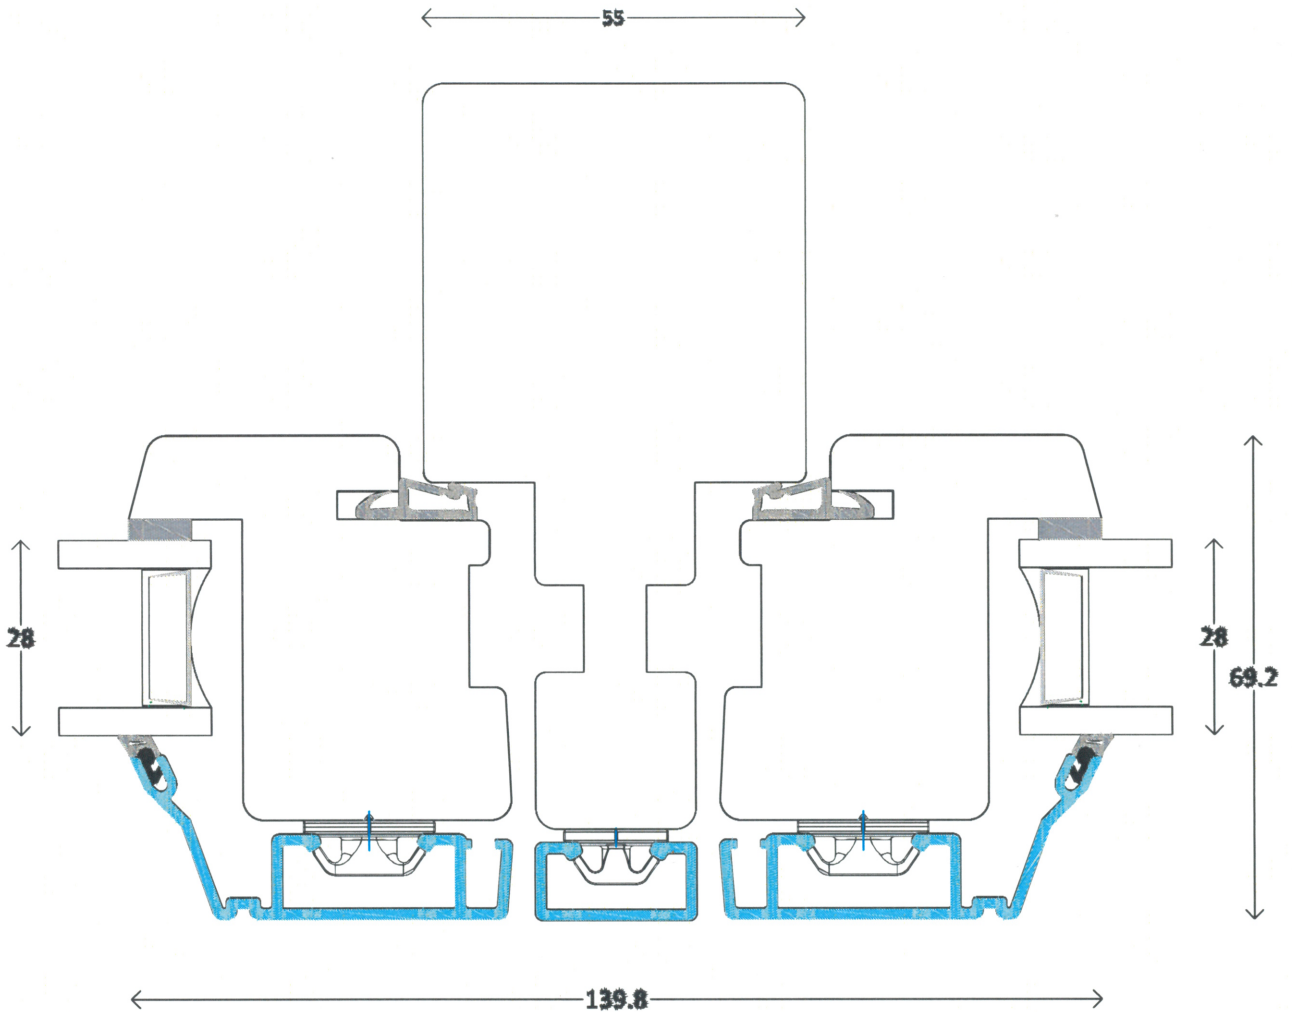

# Modern - AluCapFront

Topstyret/Sidehængt  
55mm lodpost med rammer

Profil : Soft profil  
Tegning : ACFm-411  
Oprettet : 11-03-14  
Rev.nr. : 00

V3