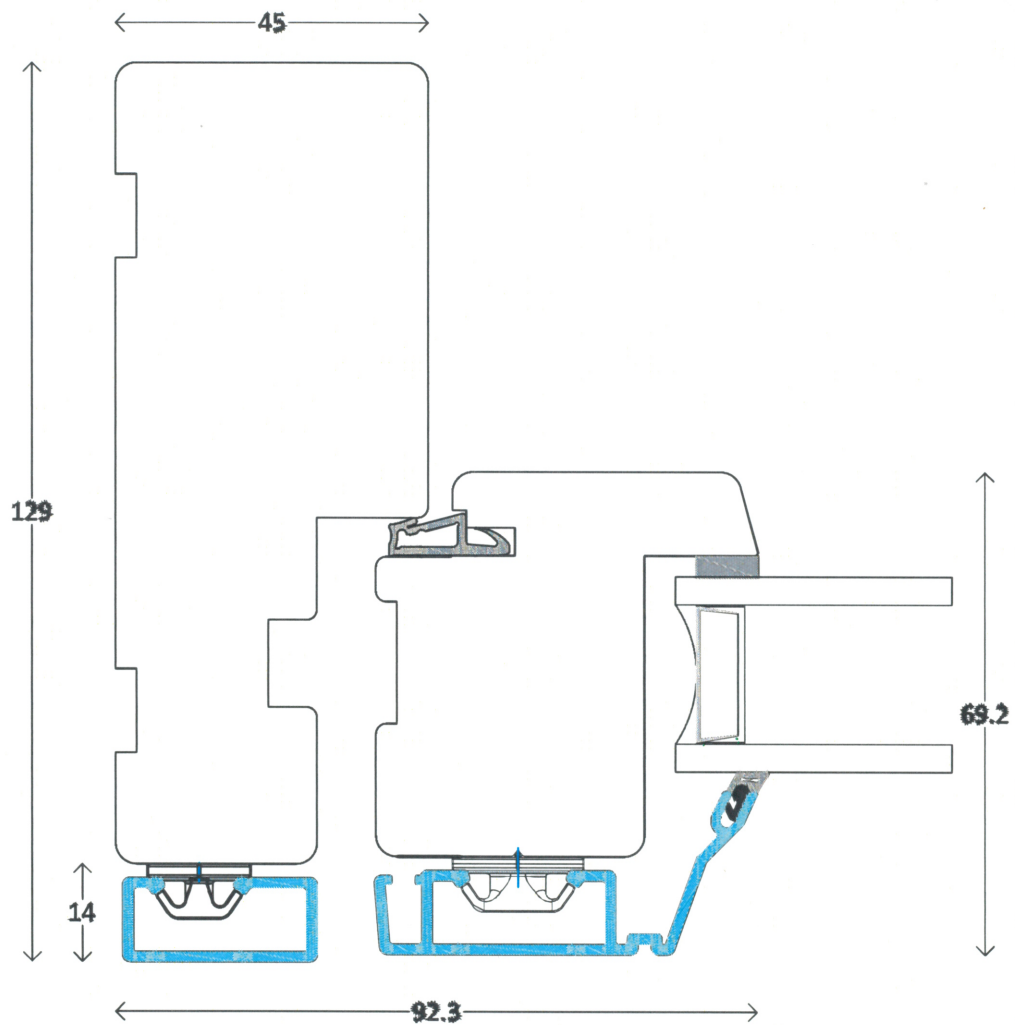

## Modern - AluCapFront

Topturn  
Sidearm med ramme

V1

Profil : Soft profil  
Tegning : ACFm-304  
Oprettet : 04-12-13  
Rev.nr. : 00