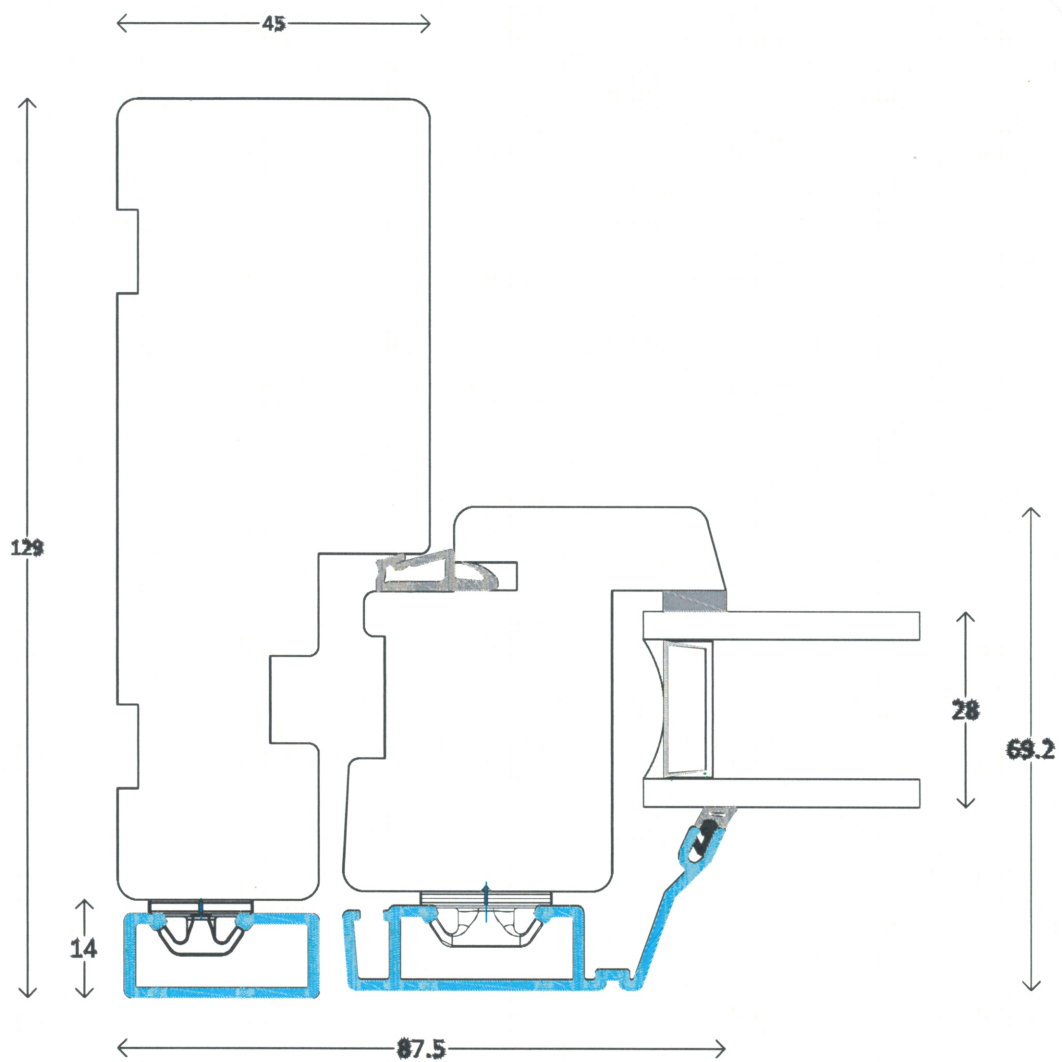

skjern
vinduer

Modern - AluCapFront

Topstyret/Sidehængt
Sidekarm med ramme

V1

Profil : Soft profil
Tegning : ACFm-403
Oprettet : 06-01-14
Rev.nr. : 00