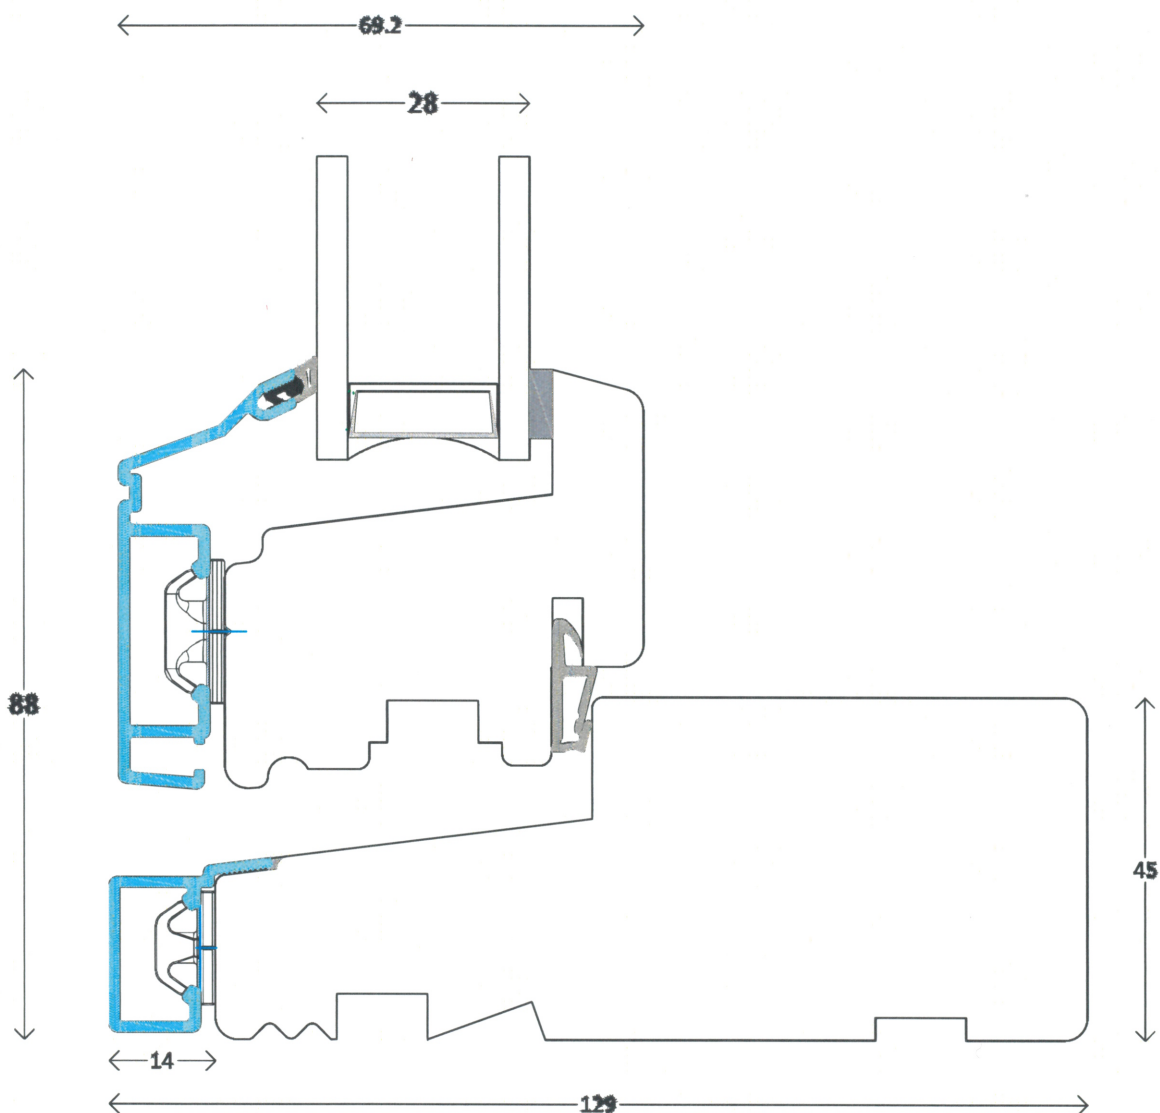

Modern - AluCapFront

skjern
vinduer

Topstyret/Sidehængt
Bundkarm med ramme

Profil : Soft profil
Tegning : ACFm-402
Oprettet : 11-03-14
Rev.nr. : 00

L9