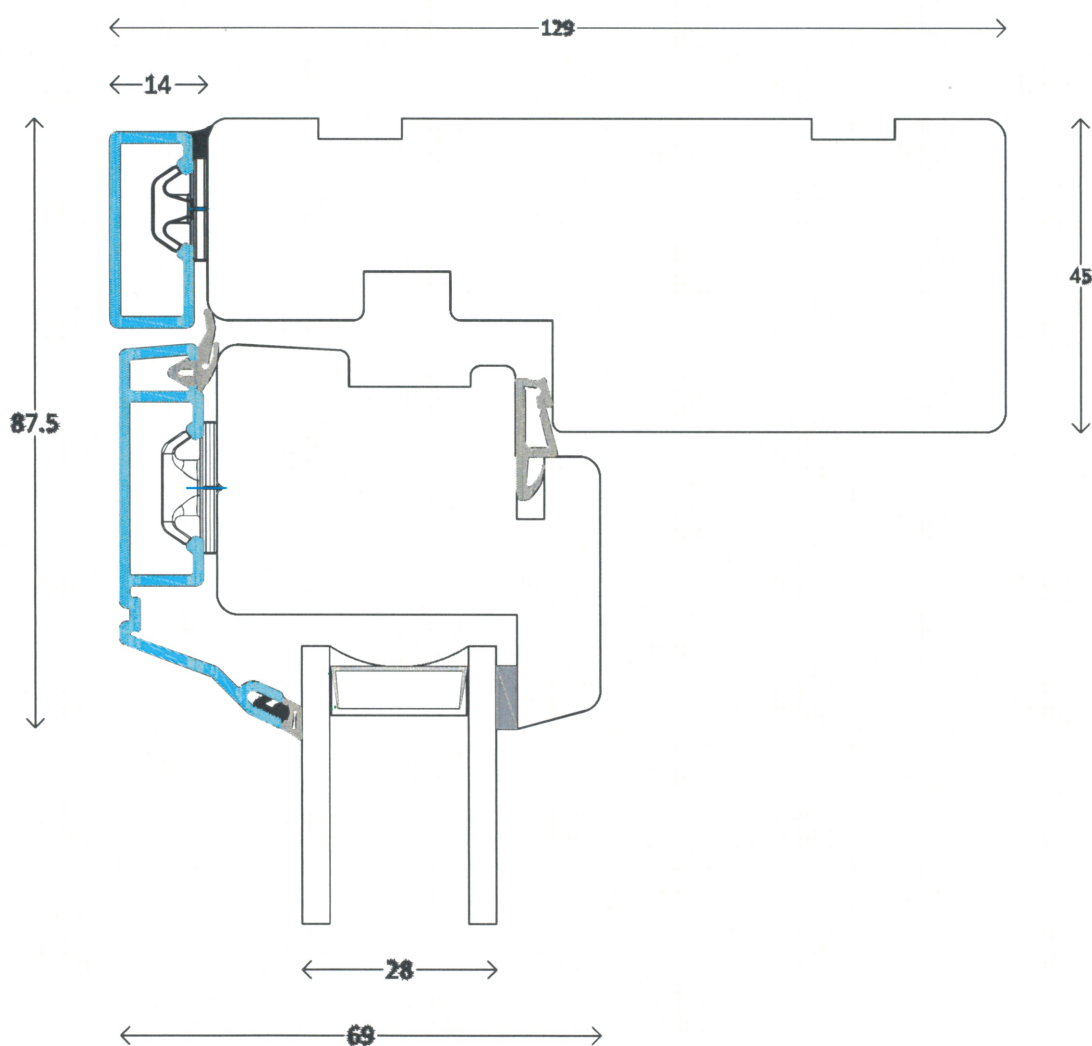

Modern - AluCapFront

Topstyret/Sidehængt
Overkarm med ramme

Profil : Soft profil
Tegning : ACFm-401
Oprettet : 11-03-14
Rev.nr. : 00

L1