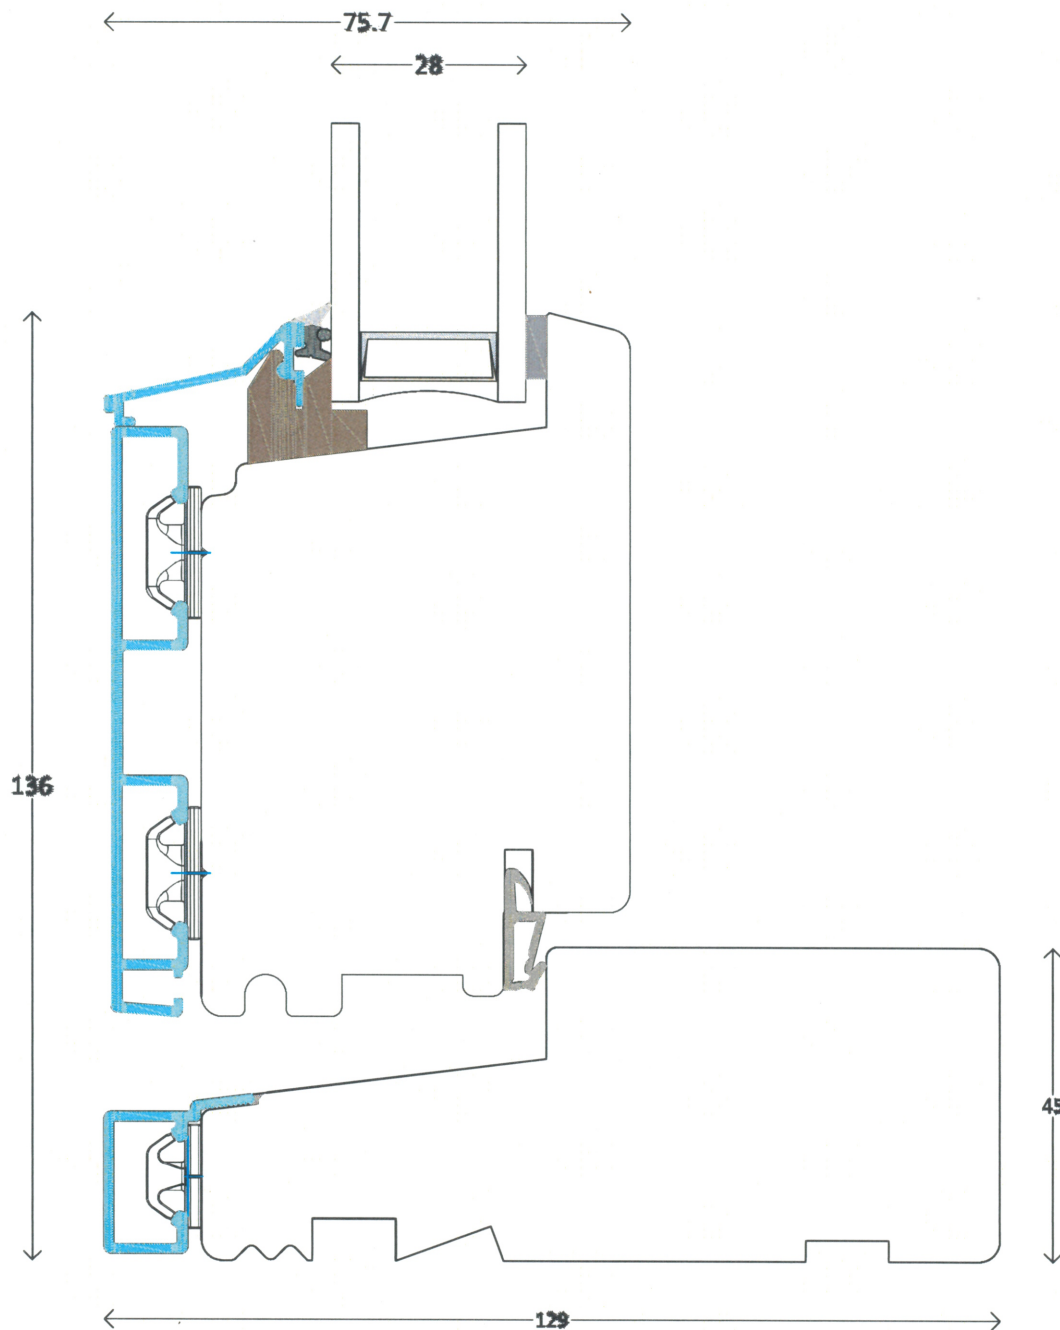

skjern
vinduer

Modern - AluCapFront

Fast sidekarm
101mm Tapstykke-nederst

Snit L31

Profil : Soft profil
Tegning : AKCm-477
Oprettet : 12-05-14
Rev.nr. : 00