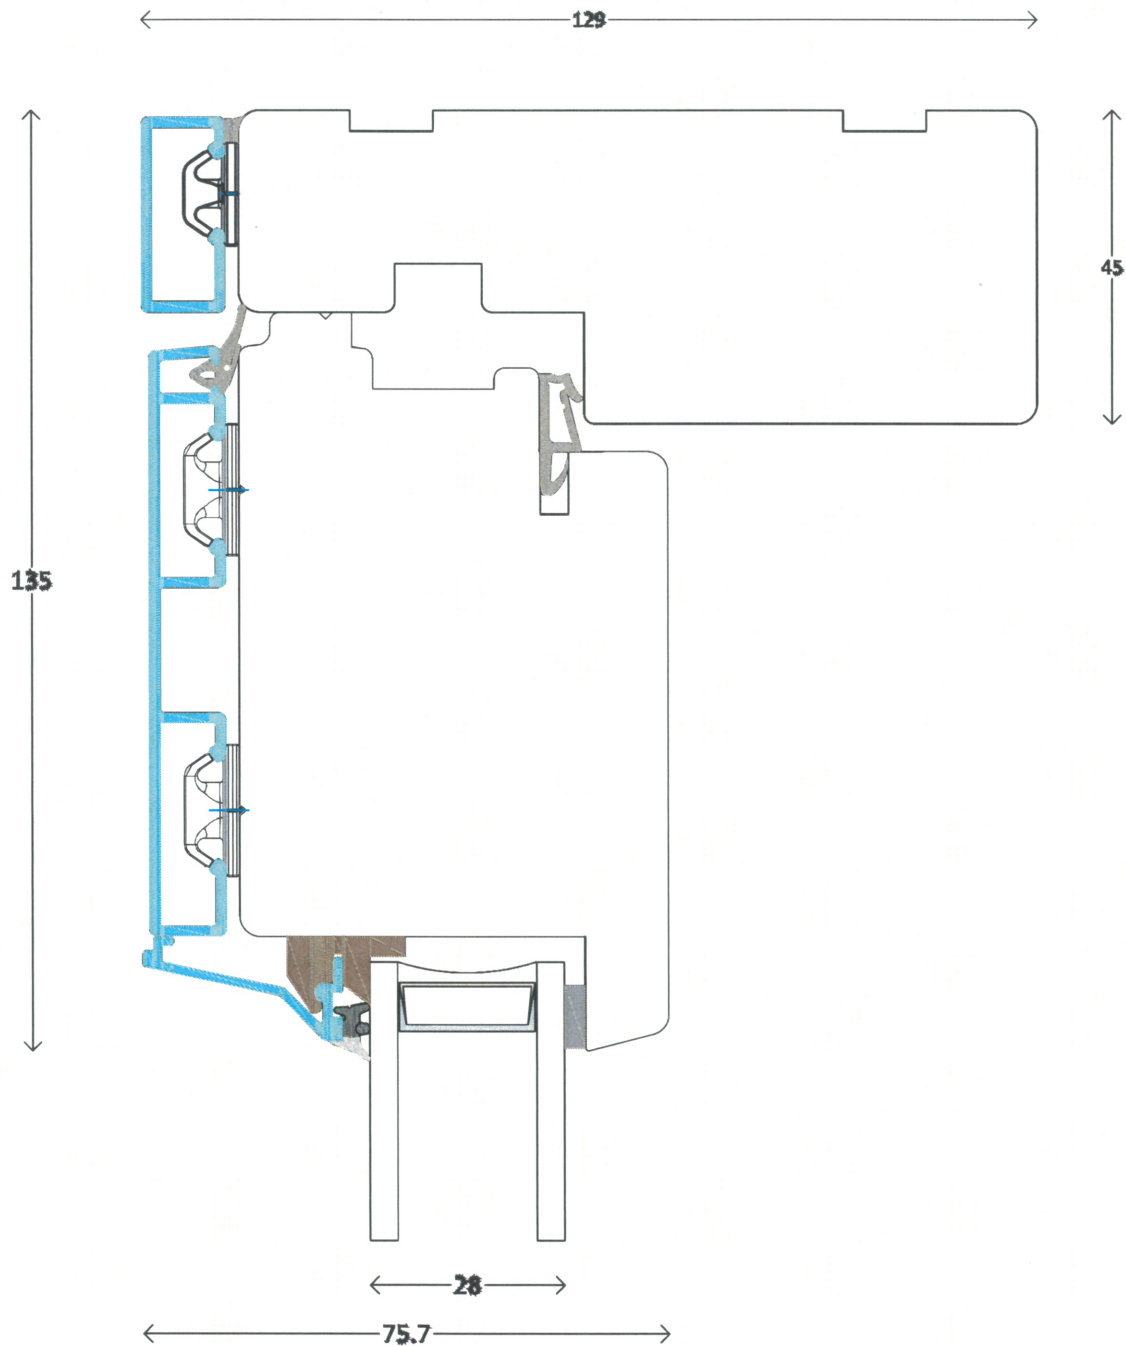

## Modern - AluCapFront

**Fast sidekarm**  
101mm Tapstykke-øverst

**Snit L30**

Profil : **Soft profil**  
Tegning : **ACFm-476**  
Oprettet : **12-05-14**  
Rev.nr. : **00**