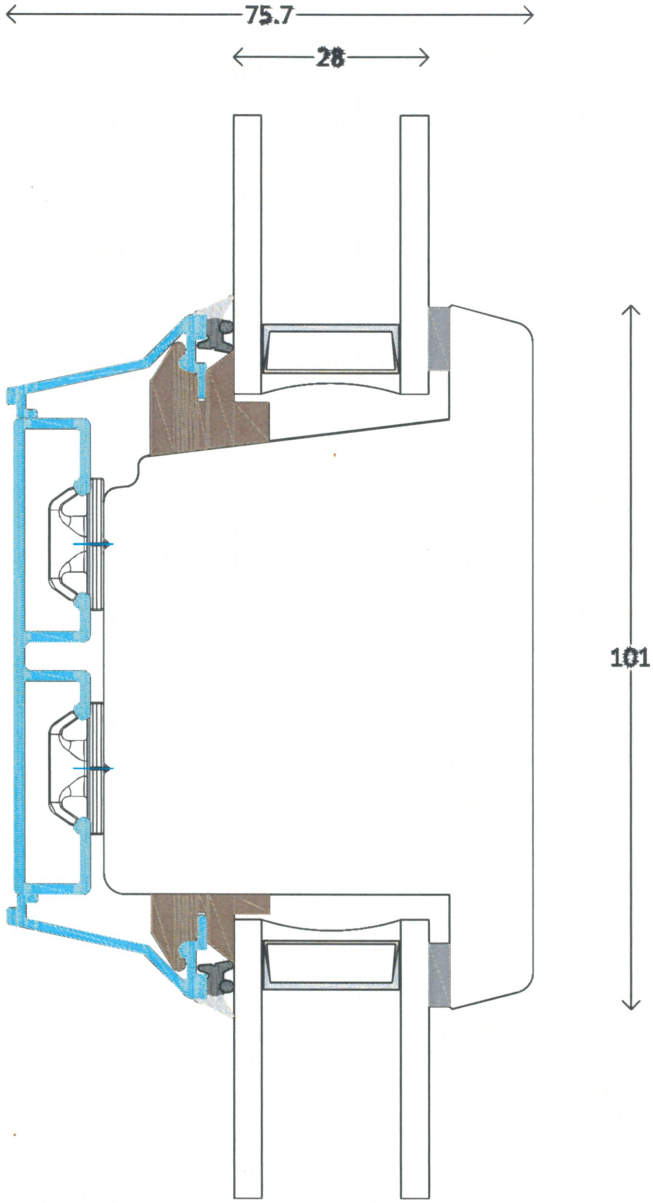

Modern - AluCapFront

Fast sidekarm
101mm Tapstykke-midte

Snit L29

Profil : Soft profil
Tegning : AKFm-475
Oprettet : 12-05-14
Rev.nr. : 00