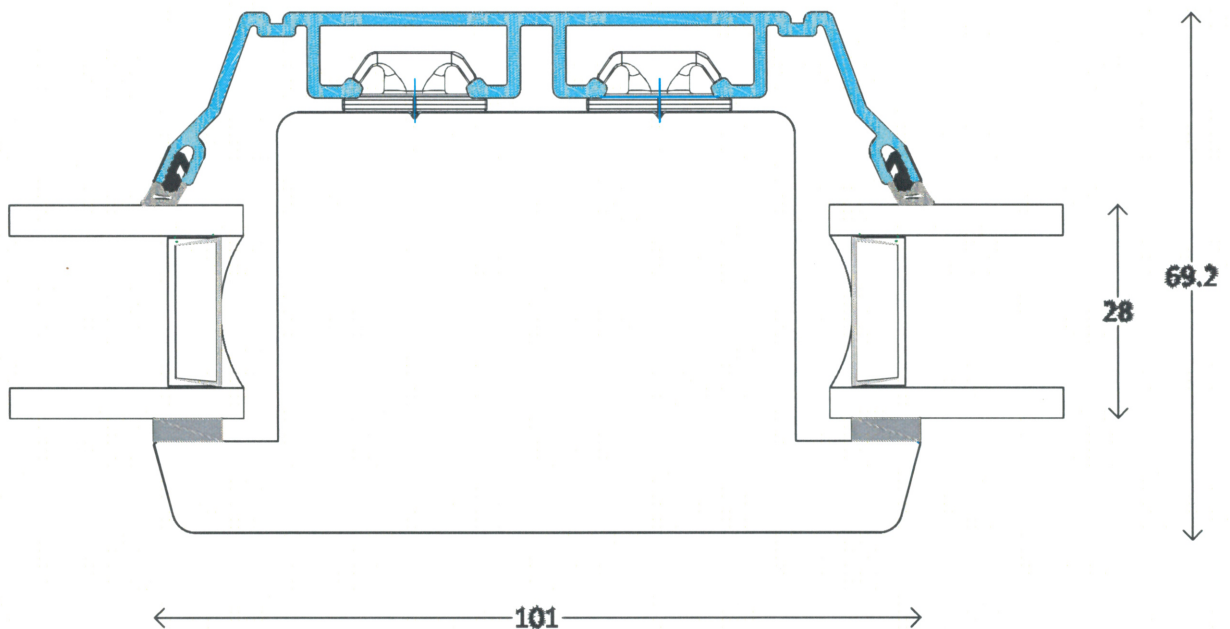

# Modern - AluCapFront

skjern  
vinduer

Facadedør  
101mm lodret Tapstykke

Snit V23

Profil : Soft profil  
Tegning : ACFm-472  
Oprettet : 11-03-14  
Rev.nr. : 02