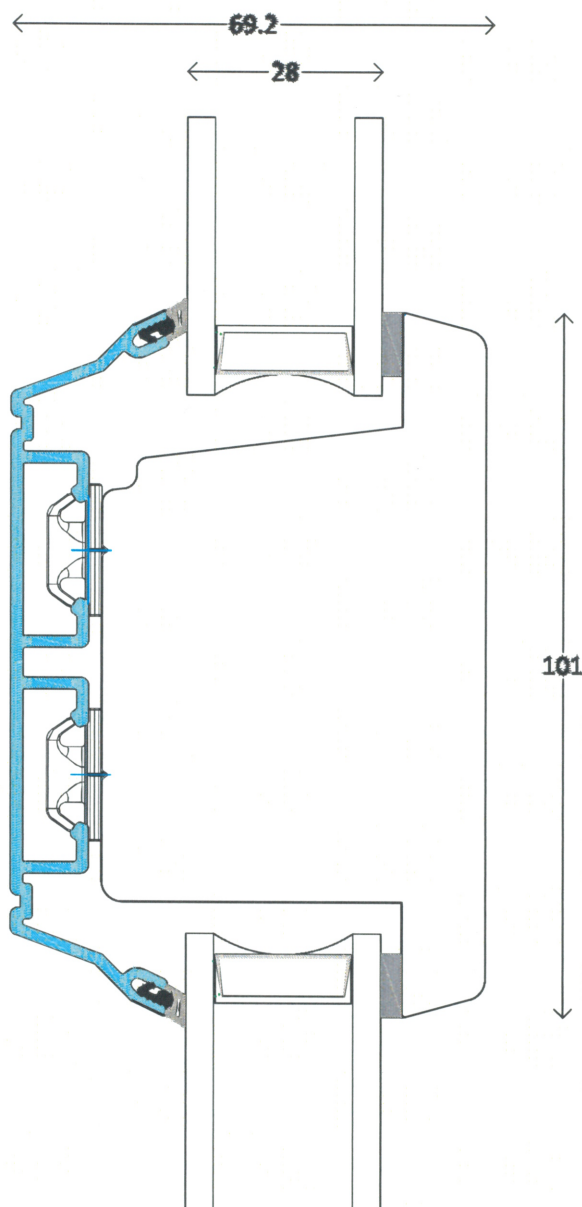

Modern - AluCapFront

skjern
vinduer

Facadedør
101mm vandret Tapstykke

Snit L24

Profil : Soft profil
Tegning : ACFm-471
Oprettet : 11-03-14
Rev.nr. : 00