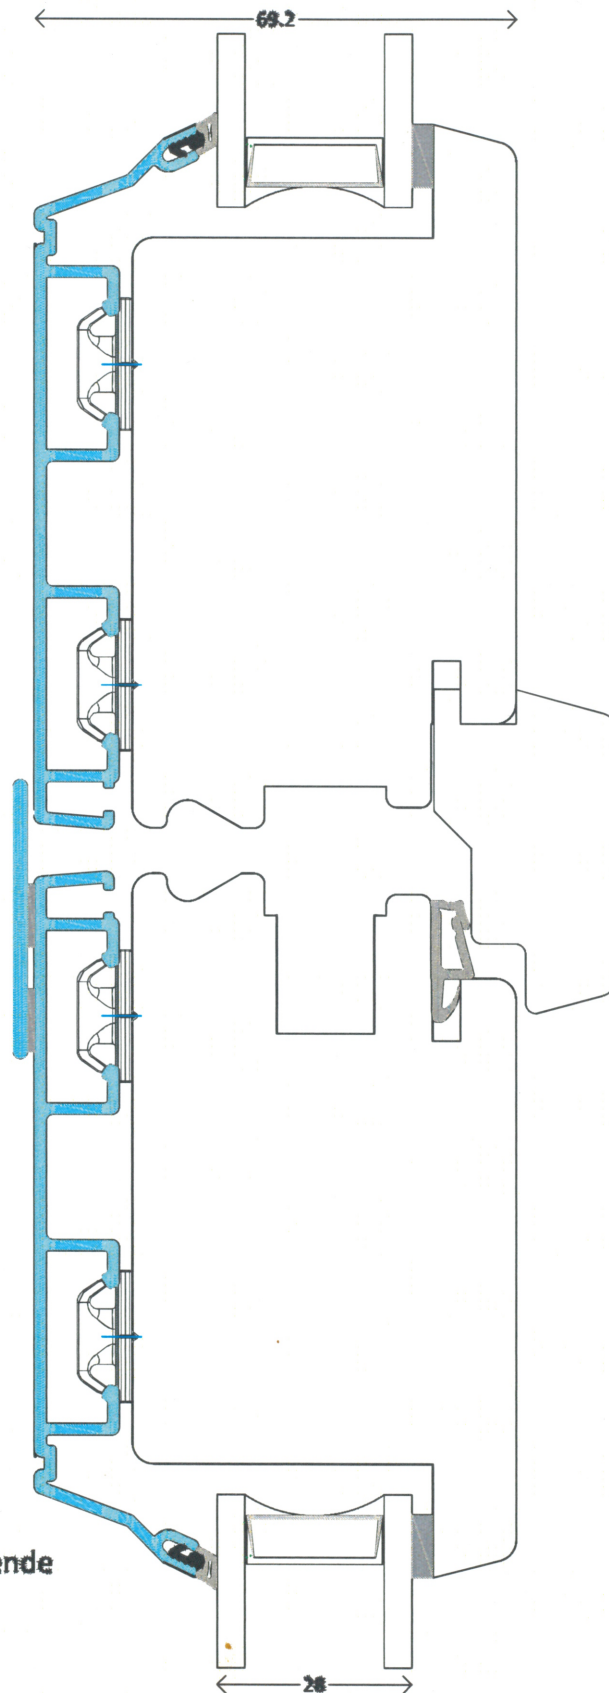

skjern
vinduer

Modern - AluCapFront

Dobbelt facadedør, udadgående
Sammenlukkende rammer

Snit V22

Profil : Soft profil
Tegning : ACFm-464
Oprettet : 11-03-14
Rev.nr. : 00