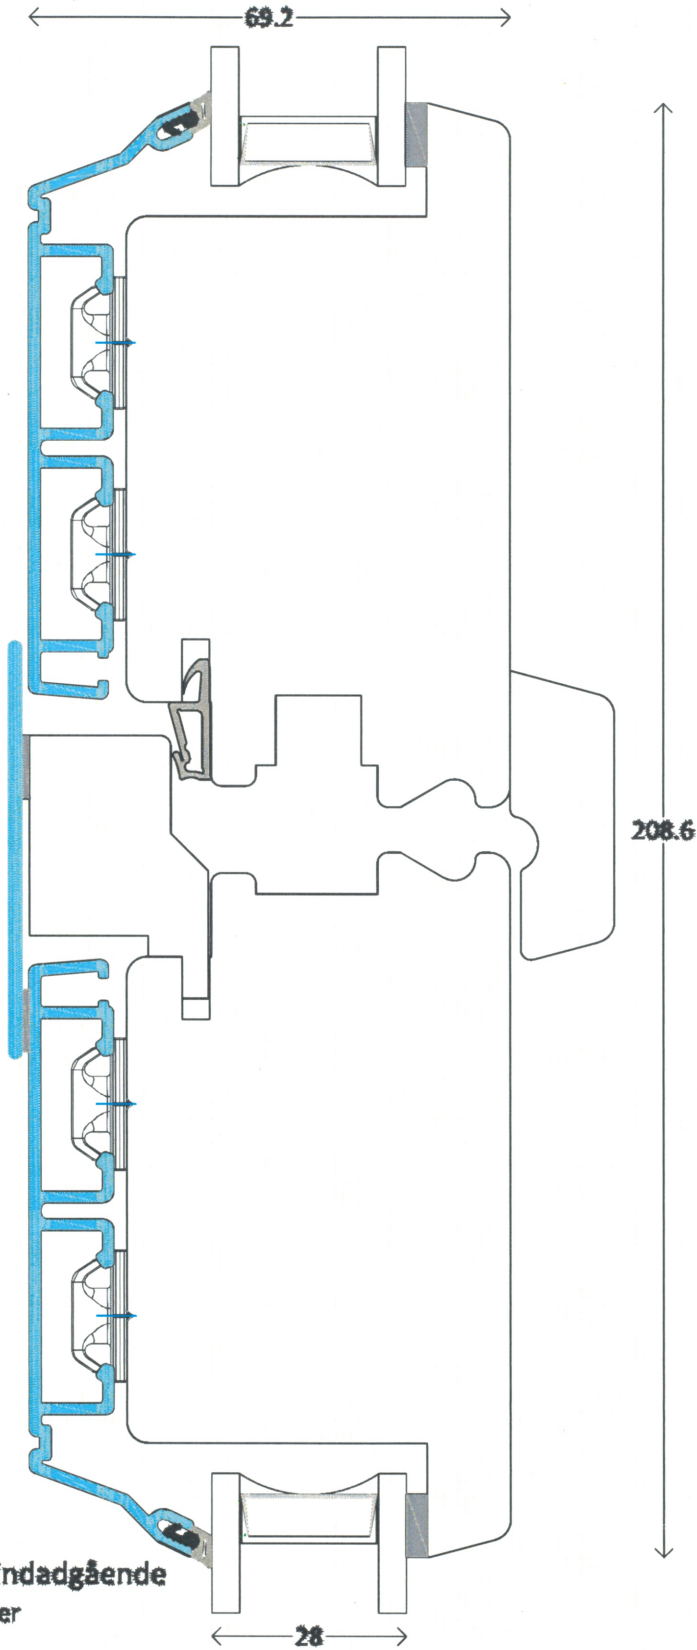

skjern
vinduer

Modern - AluCapFront

Dobbelt Facadedør, indadgående
Sammenlukkende rammer

Snit V22

Profil : Soft profil
Tegning : ACFm-463
Oprettet : 11-03-14
Rev.nr. : 00