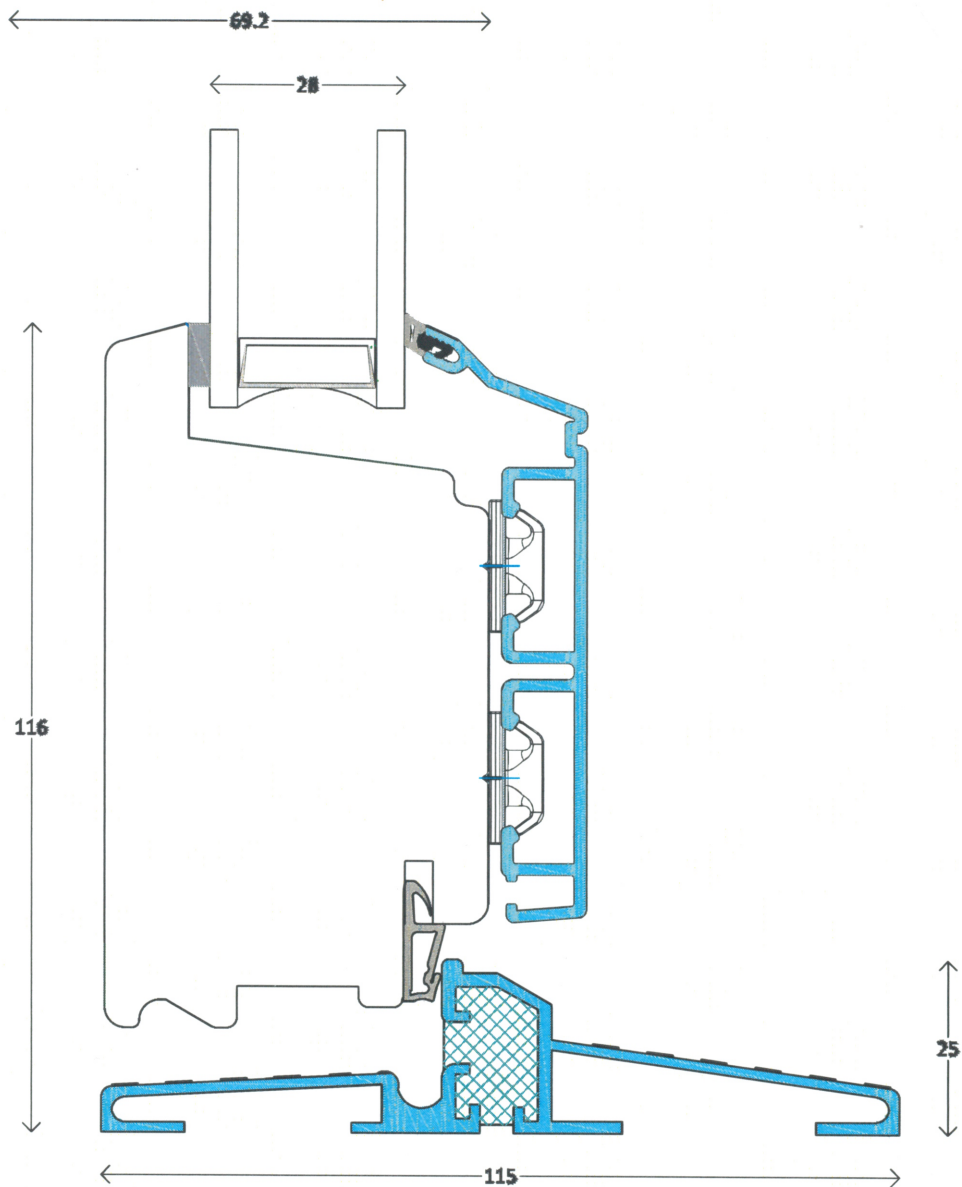

skjern
vinduer

Modern - AluCapFront

Facadedør, indadgående
Bundkarm-alu

Snit L25a

Profil : Soft profil
Tegning : ACFm-458
Oprettet : 09-05-14
Rev.nr. : 00