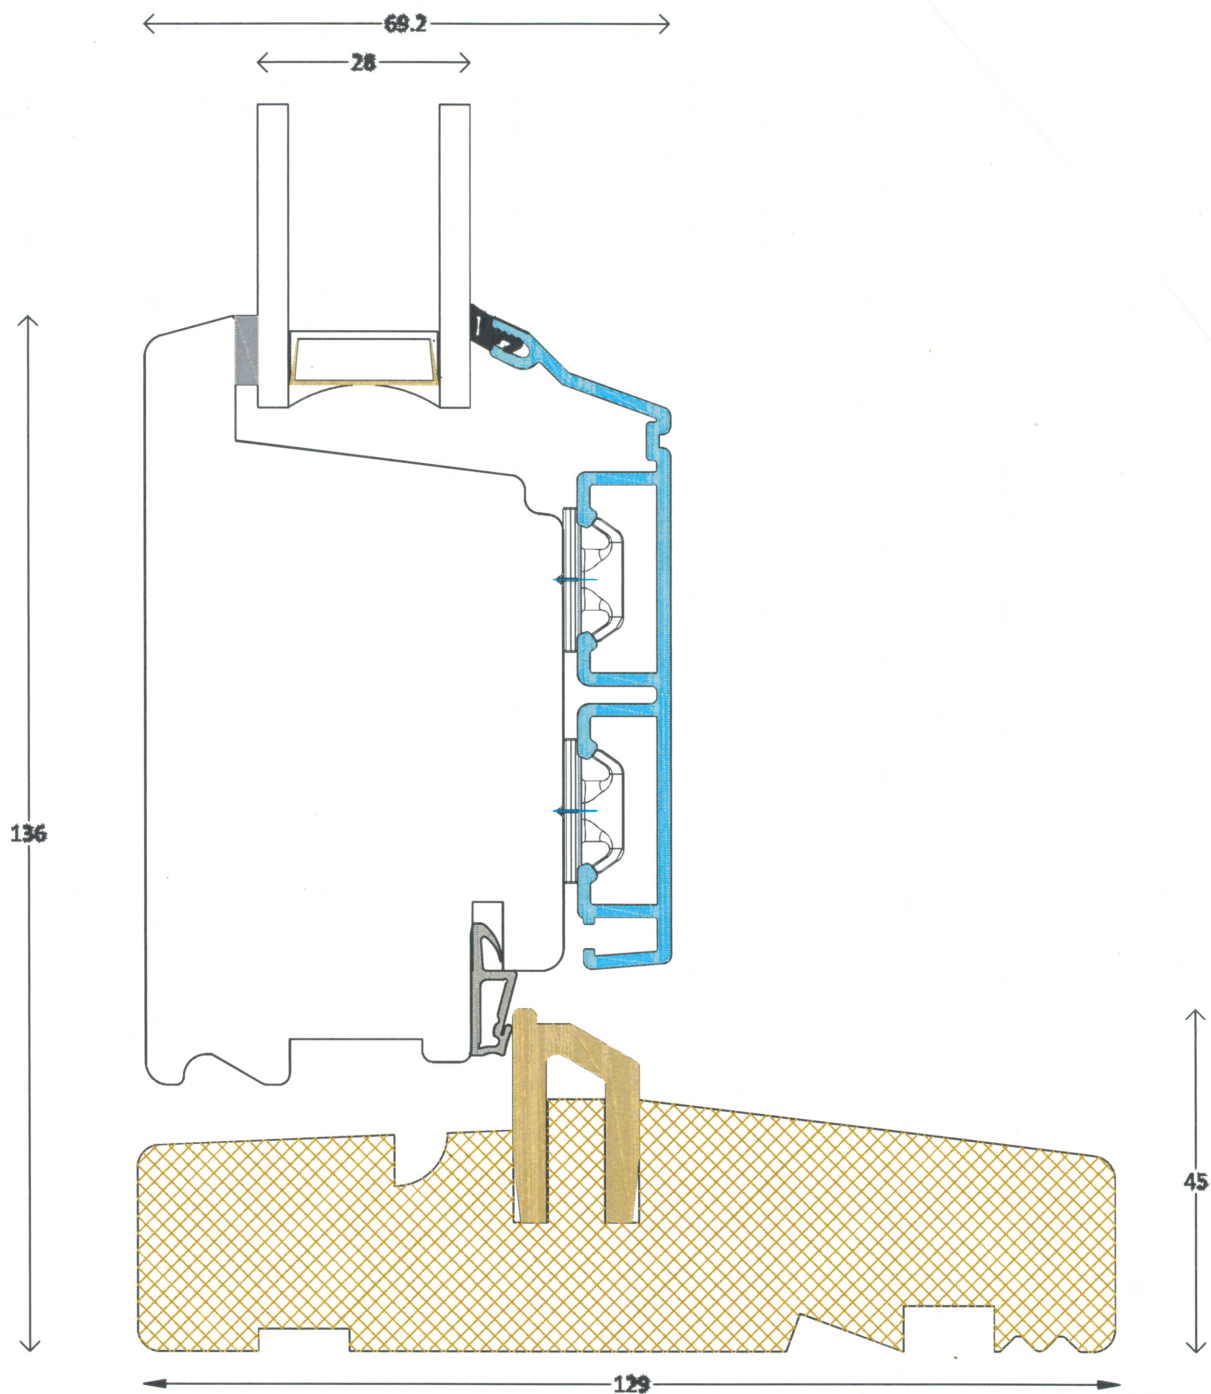

Modern - AluCapFront

skjern
vinduer

Facadedør, indadgående
Bundkarm-hårdtræ

Profil : Soft profil
Tegning : ACFm-457
Oprettet : 09-05-14
Rev.nr. : 00

Snit L25t