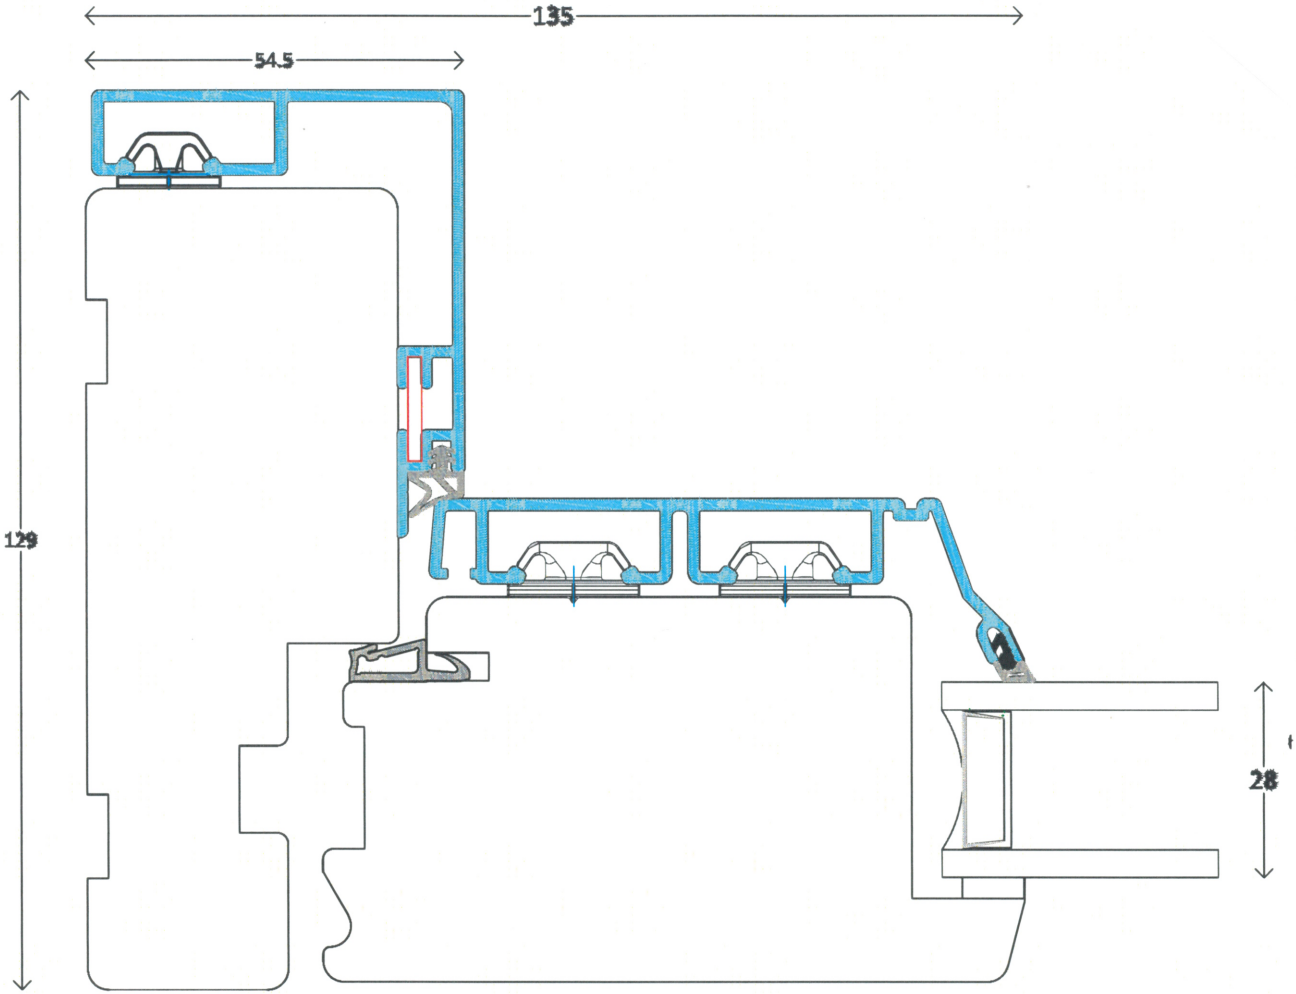

skjern
vinduer

Modern - AluCapFront

Facadedør, indadgående
Sidekarm

Snit V20

Profil : Soft profil
Tegning : ACFm-456
Oprettet : 11-03-14
Rev.nr. : 00