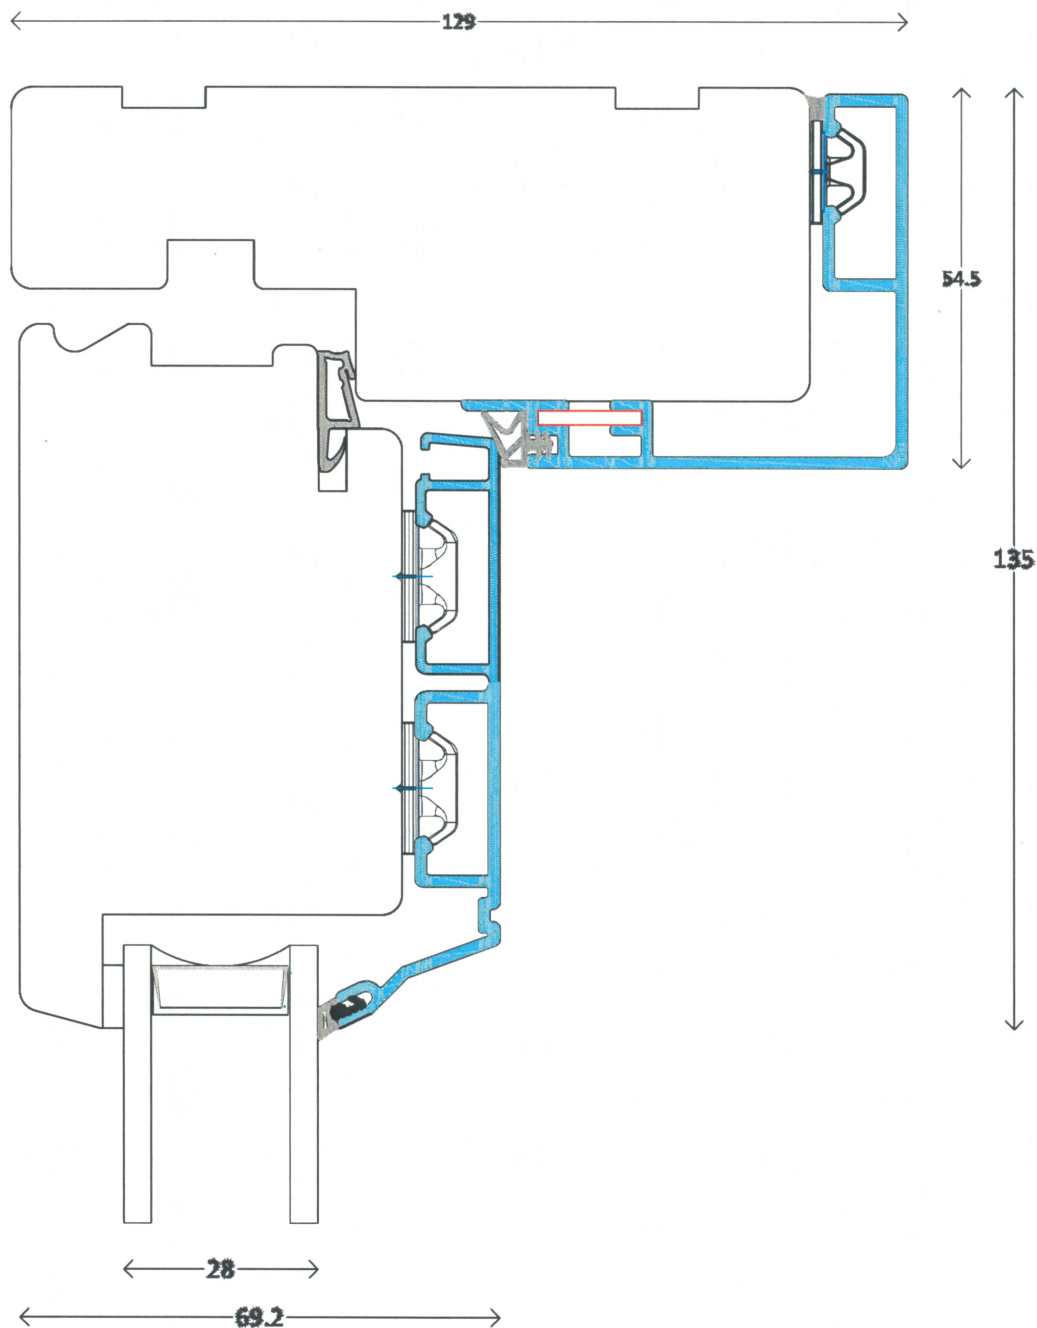

# Modern - AluCapFront

Facadedør, indadgående  
Overkarm

Snit L20

Profil : Soft profil  
Tegning : ACFm-455  
Oprettet : 25-08-14  
Rev.nr. : 00