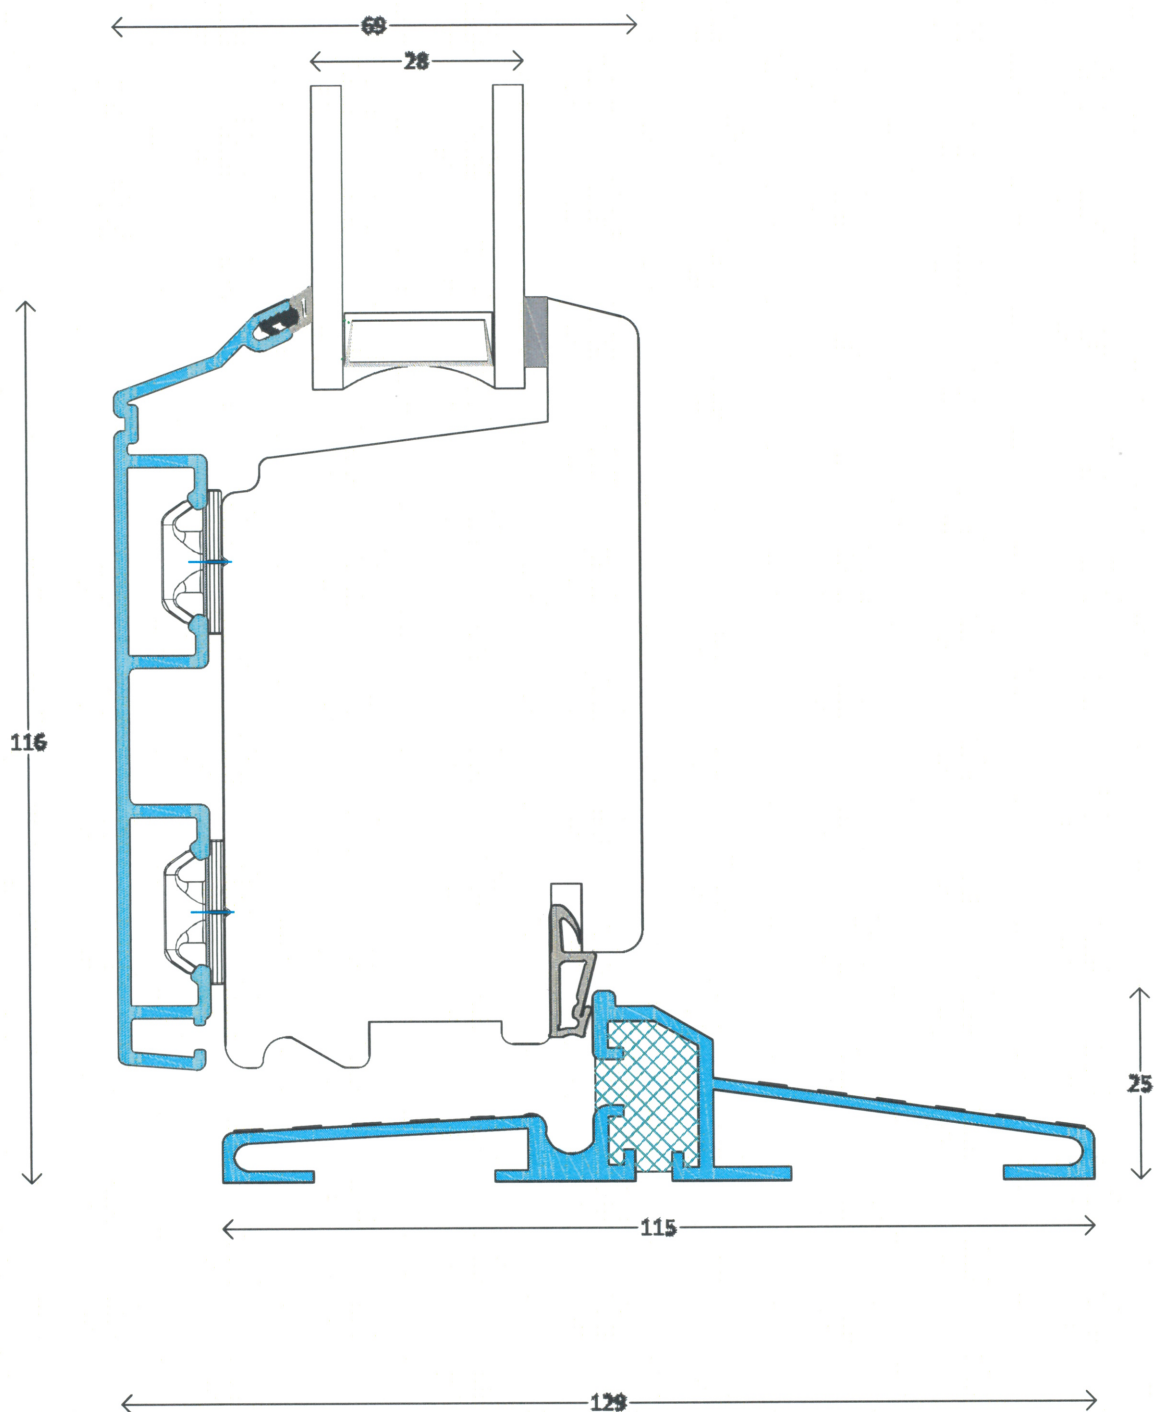

Modern - AluCapFront

skjern
vinduer

Facadedør, udadgående
Bundkarm-Alu

Snit L25a

Profil : Soft profil
Tegning : ACFm-454
Oprettet : 09-05-14
Rev.nr. : 00